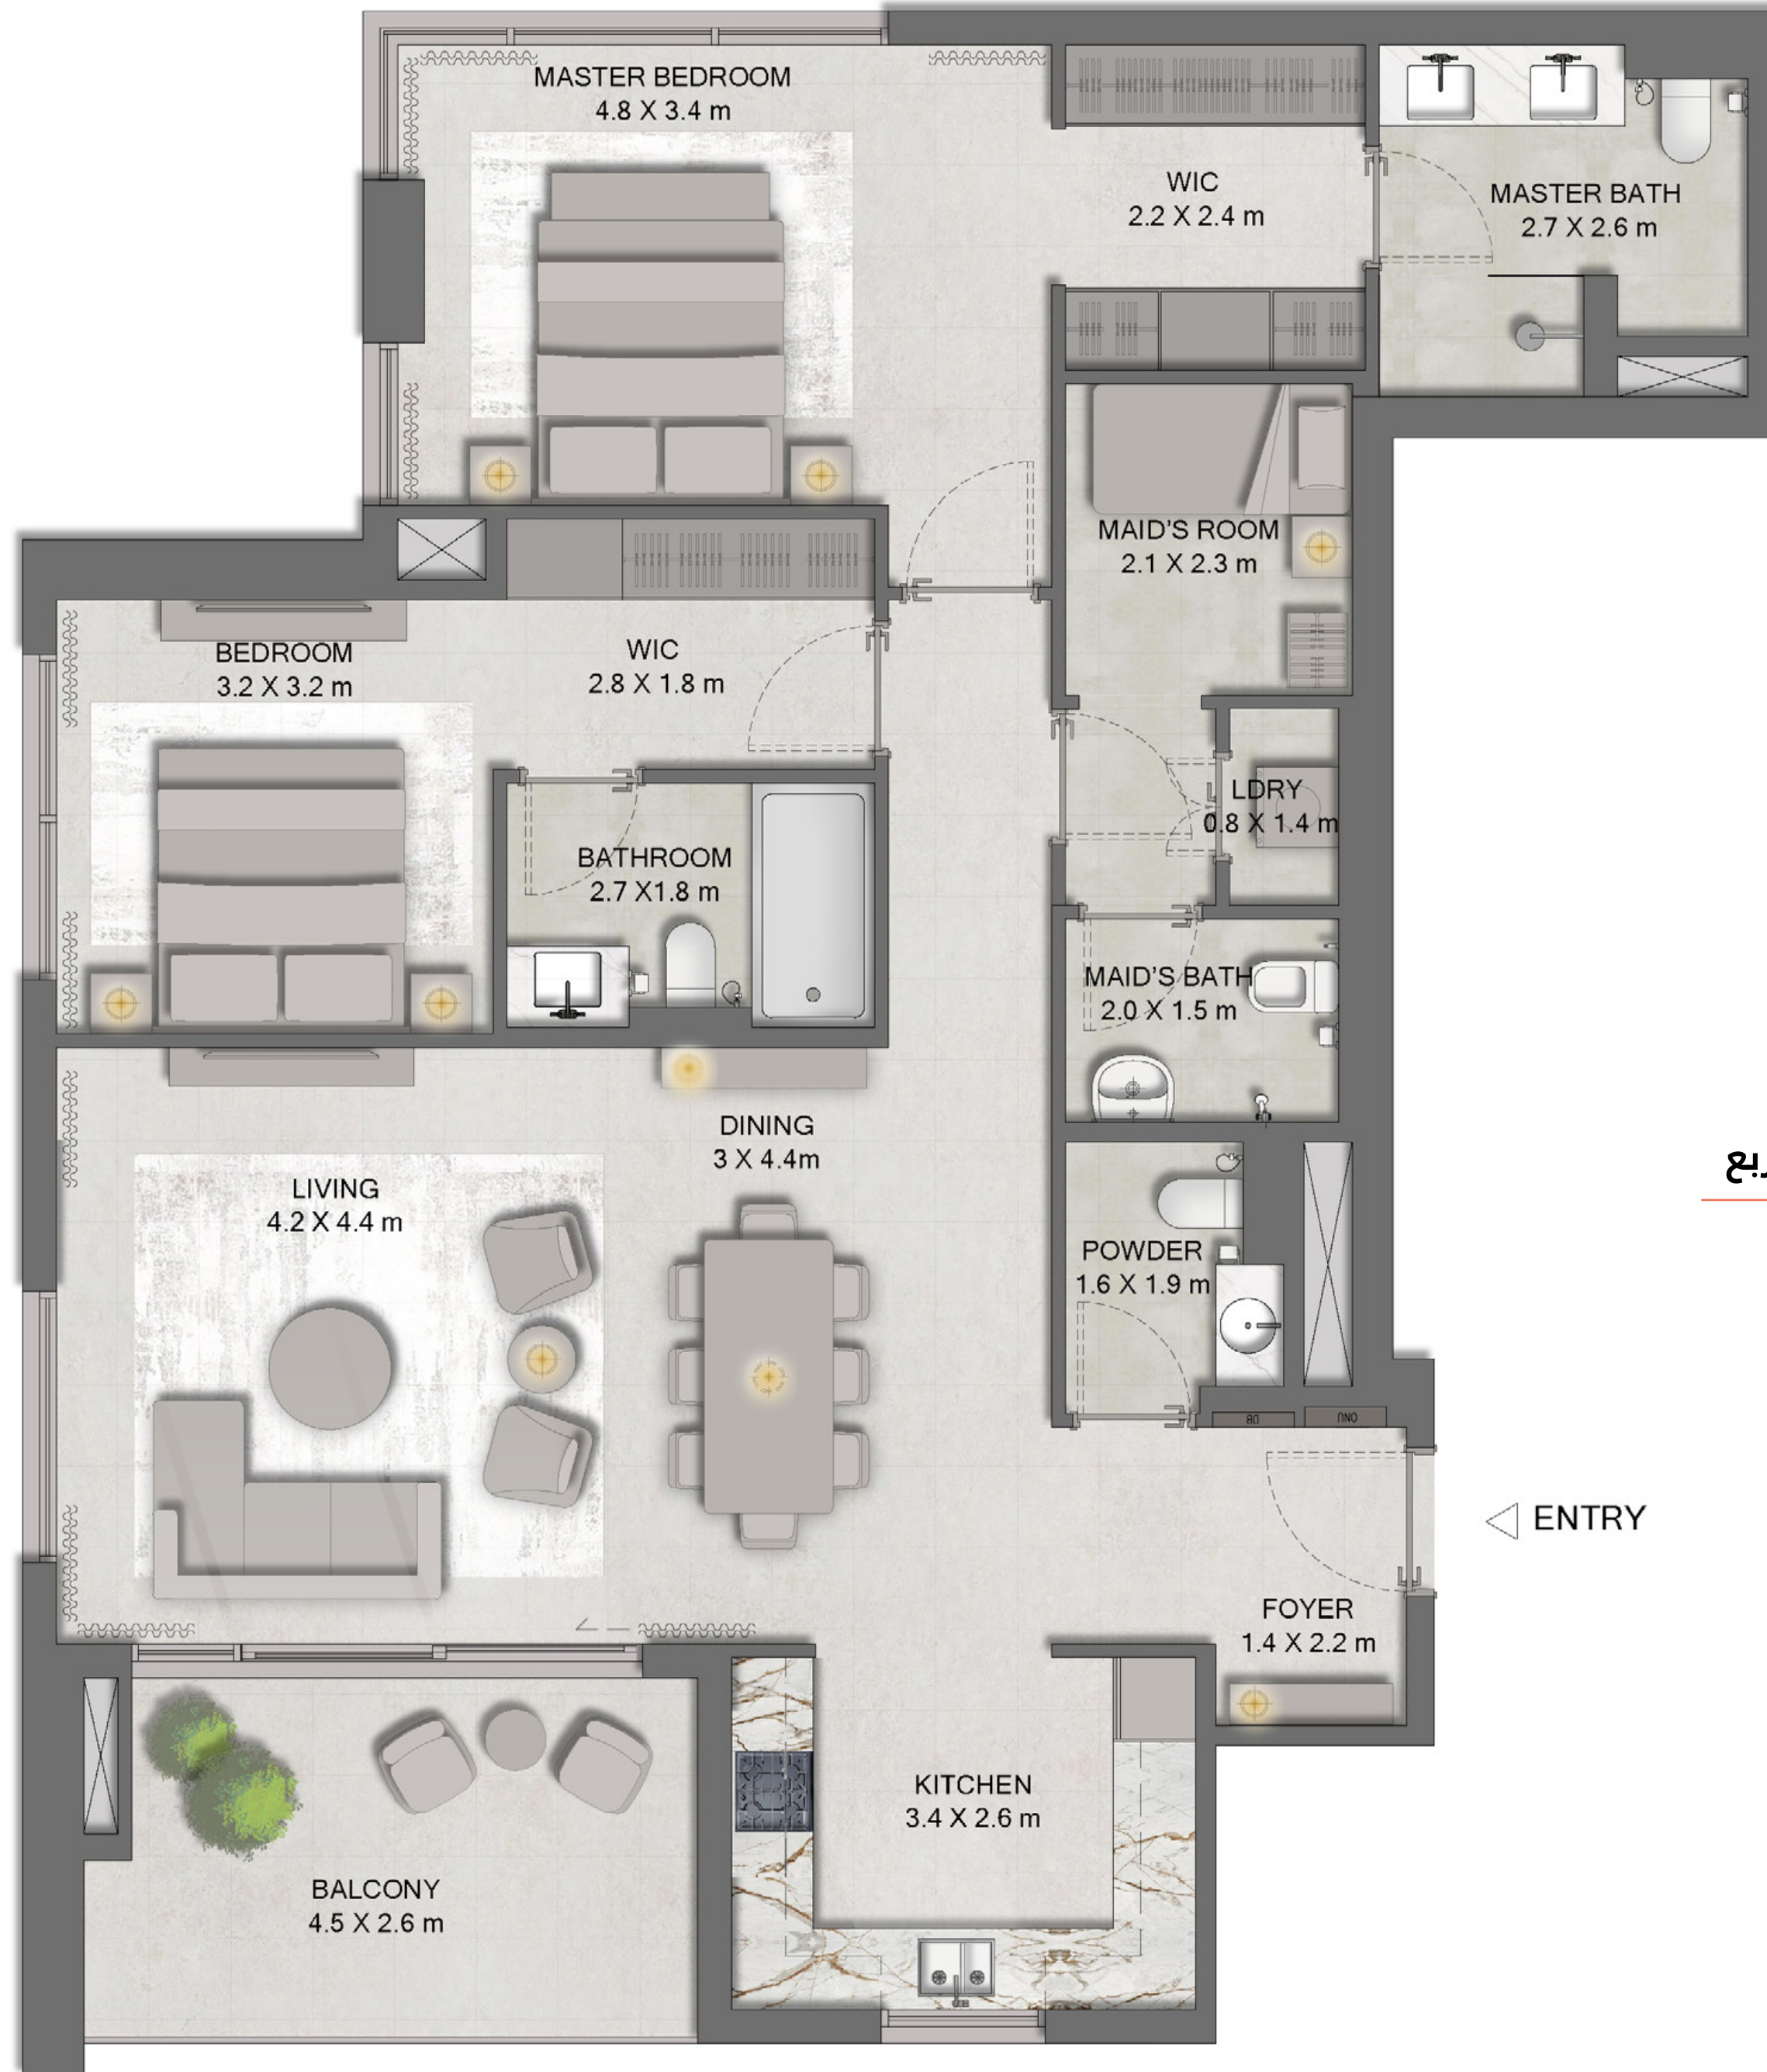

شقة مؤلفة من غرفتي نوم +

أقصى مساحة بالقدم المربع	أدنى مساحة بالقدم المربع	2 غرف نوم +
1,513	1,443	

تنويه: الخطط والتفاصيل وتوجيه الوحدة المضمنة هي للإشارة فقط وتخضع للتغييرات من قبل المطور/البائع وفقاً لتقديره الخاص دون إشعار و/أو مسؤولية. جميع الصور، بما في ذلك الميزات والتشطيبات والمفروشات والتصميم الداخلي والمنظر والمقياس، هي لغراض التوضيح فقط. قد تختلف المساحات النهائية والتوجيهات والأبعاد والألوان والتشطيبات والمواد عن تلك المعروضة في هذا الكتيب أو الشقة النموذجية.