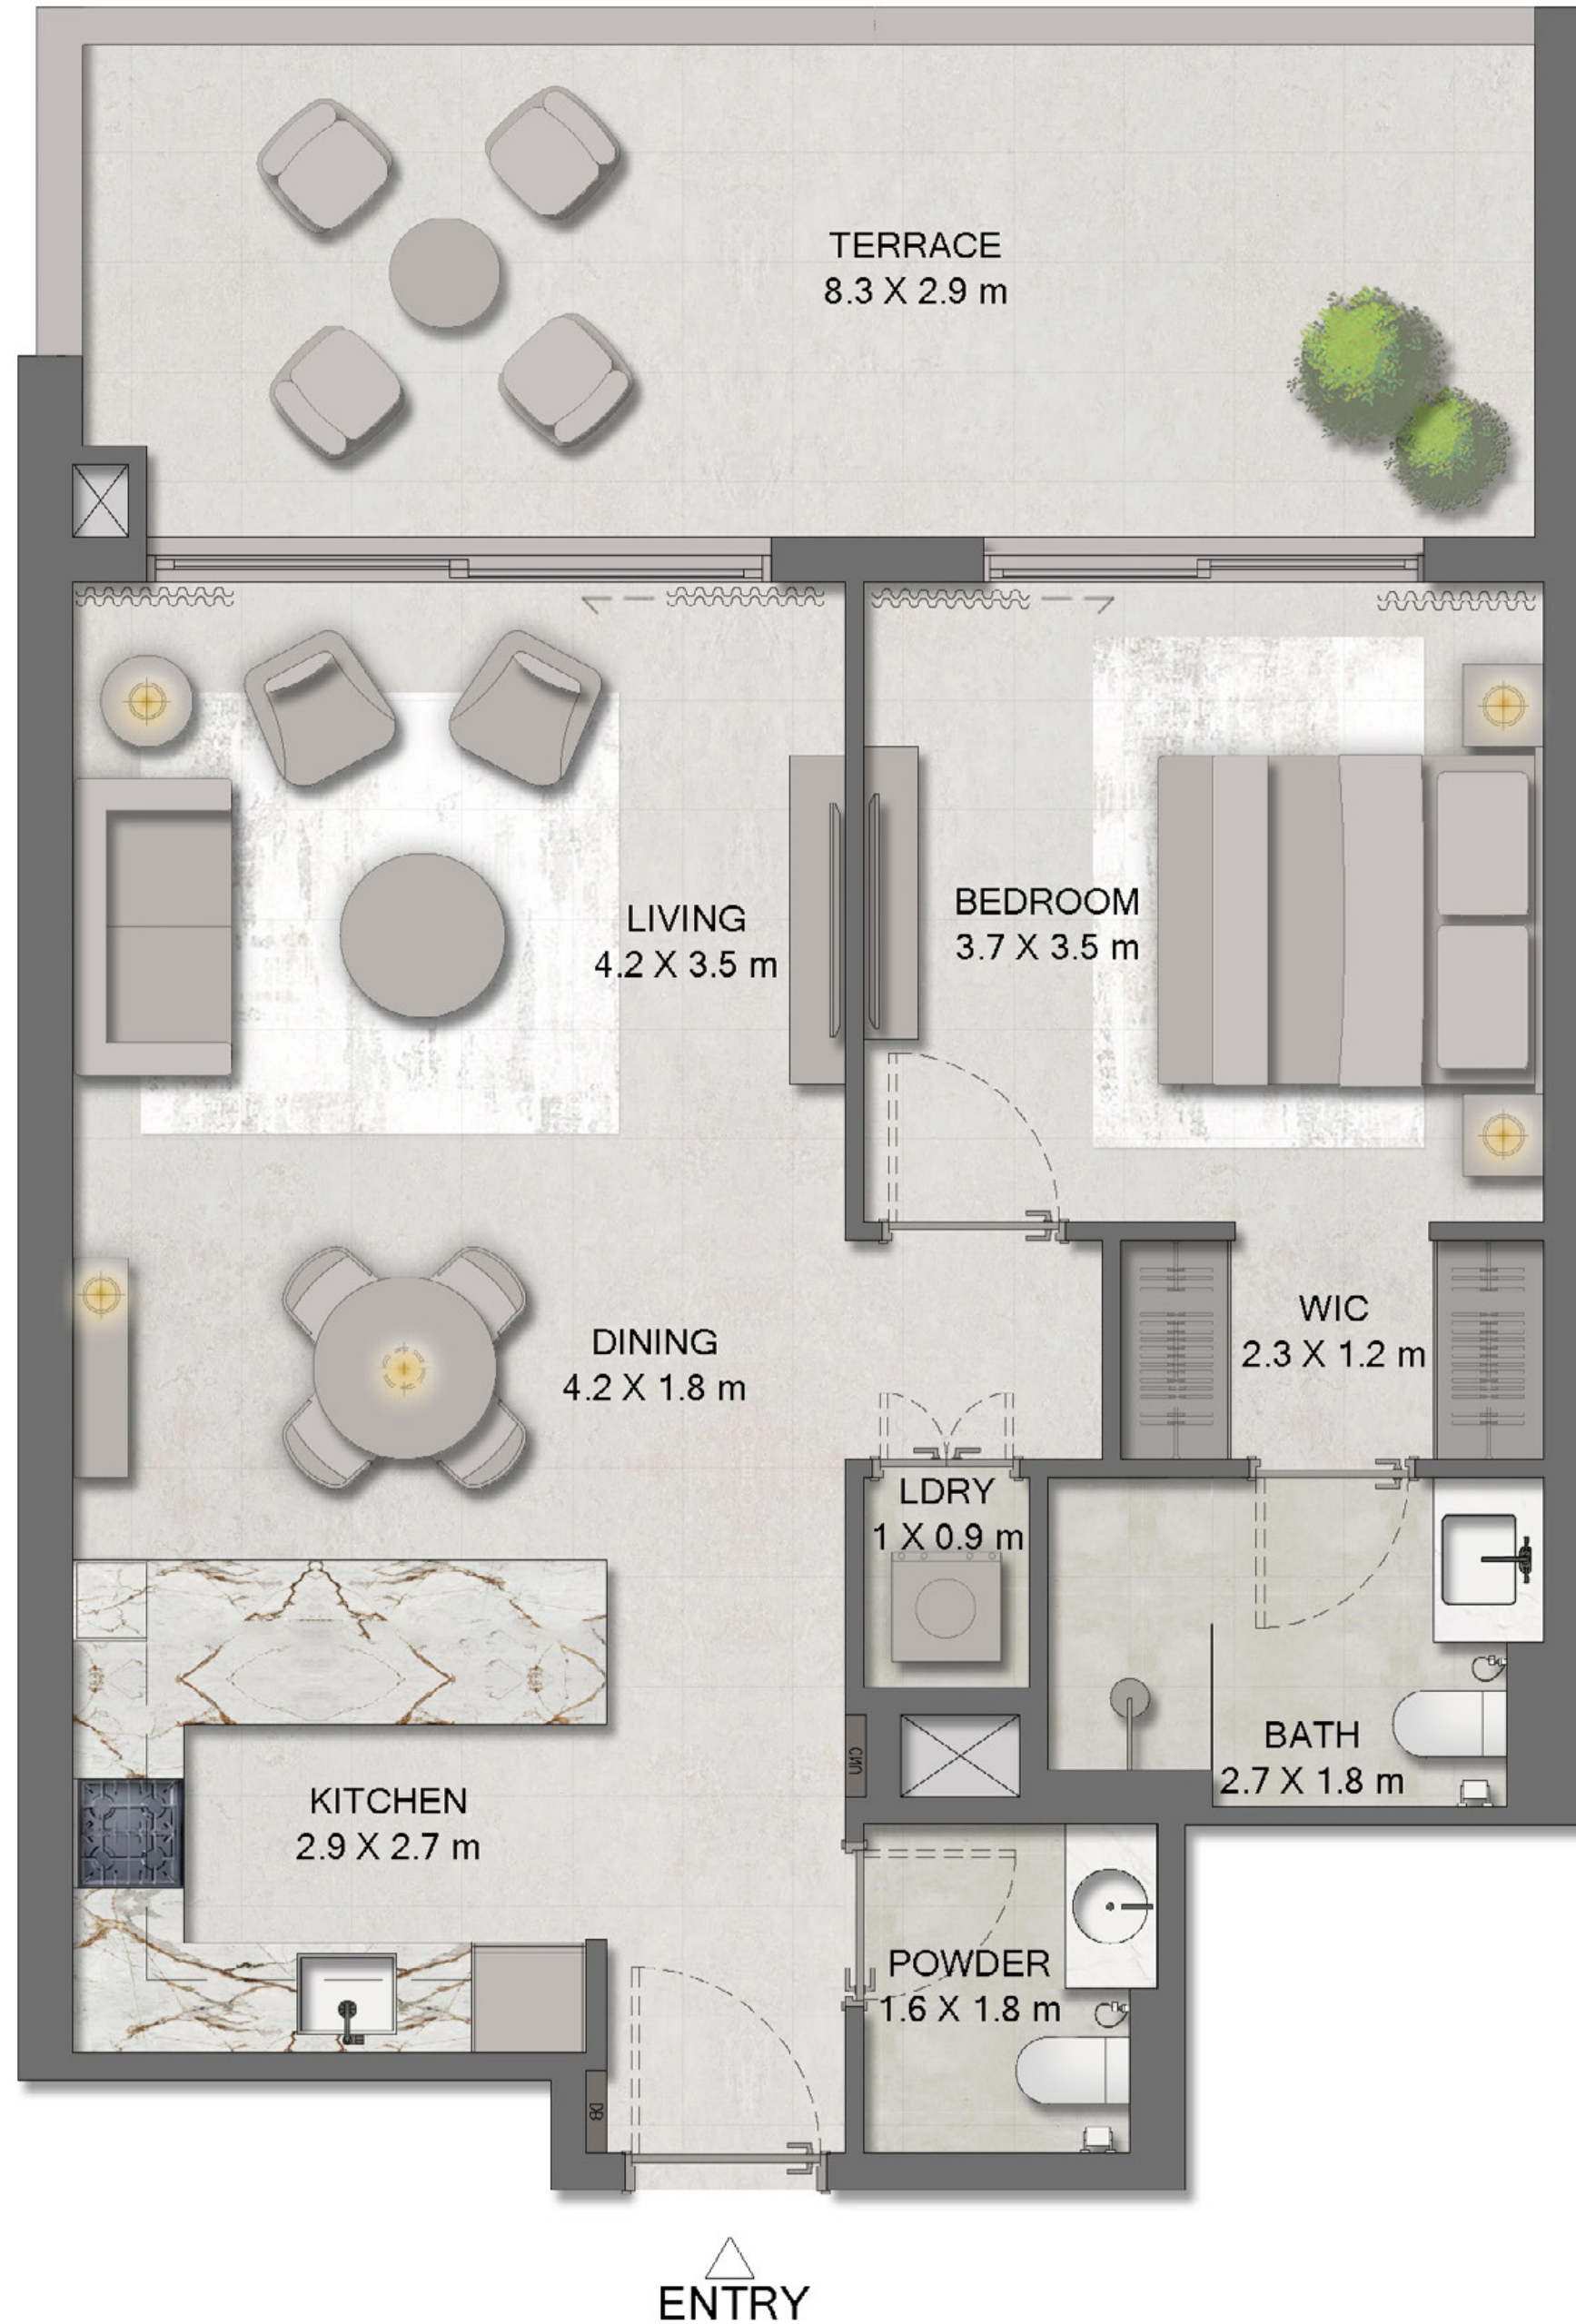

شقة مؤلفة من غرفة نوم واحدة مع حديقة خاصة

أقصى مساحة بالقدم المربع	أدنى مساحة بالقدم المربع	غرفة نوم واحدة
1,068	937	

تنويه: الخطط والتفاصيل وتوجيه الوحدة المضمنة هي للإشارة فقط وتخضع للتغييرات من قبل المطور/البائع وفقاً لتقديره الخاص دون إشعار و/أو مسؤولية. جميع الصور، بما في ذلك الميزات والتشطيبات والمفروشات والتصميم الداخلي والمنظر والمقياس، هي لغراض التوضيح فقط. قد تختلف المساحات النهائية والتوجيهات والأبعاد والألوان والتشطيبات والمواد عن تلك المعروضة في هذا الكتيب أو الشقة النموذجية.