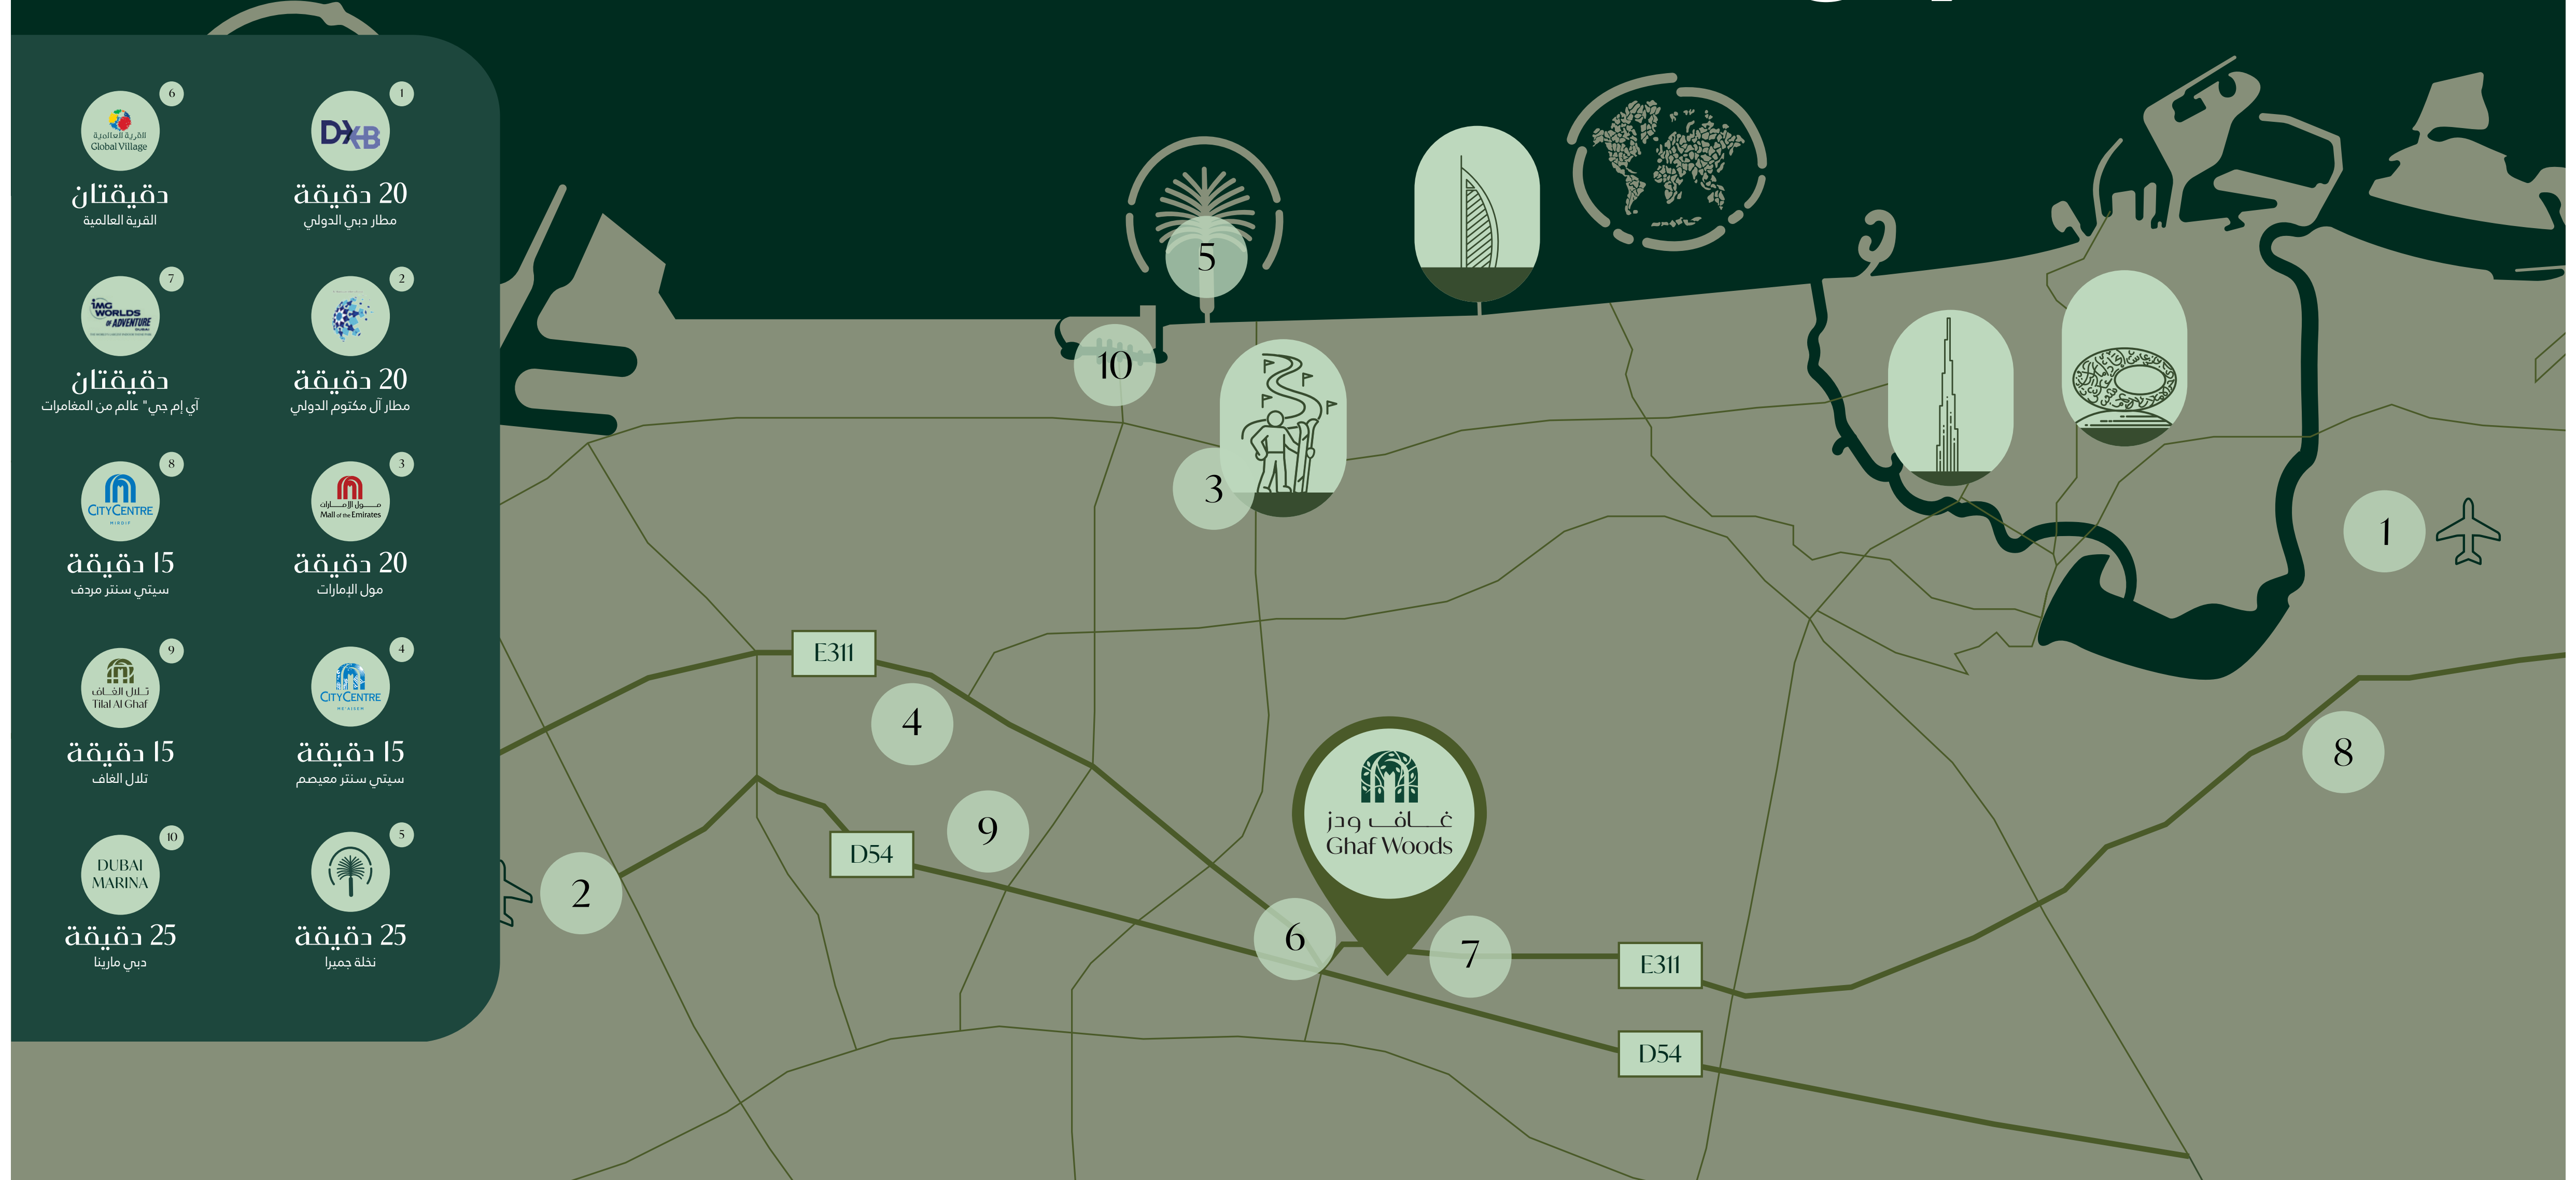

بضع دقائق

من الغابة إلى المدينة