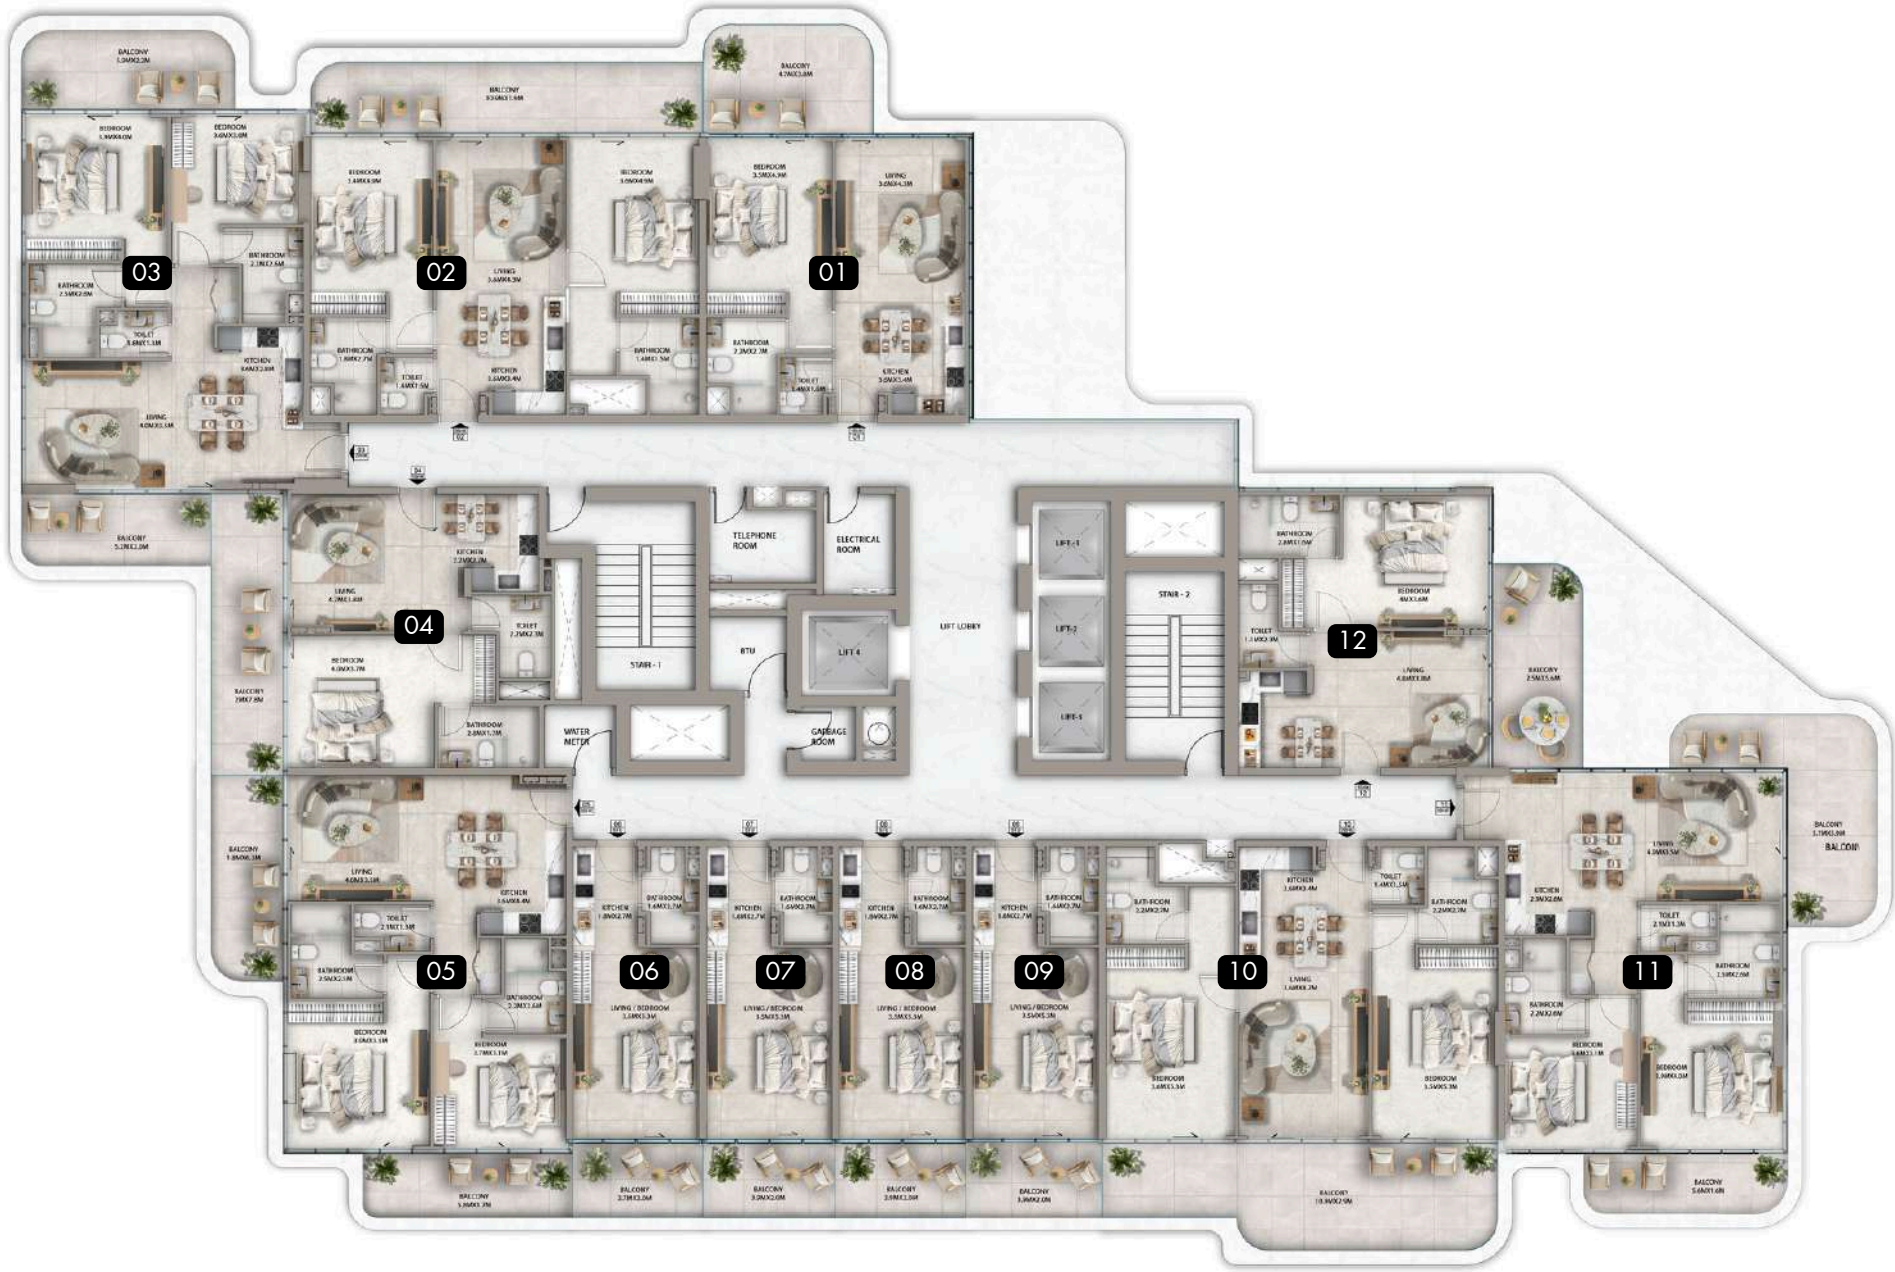

2ND FLOOR PLAN