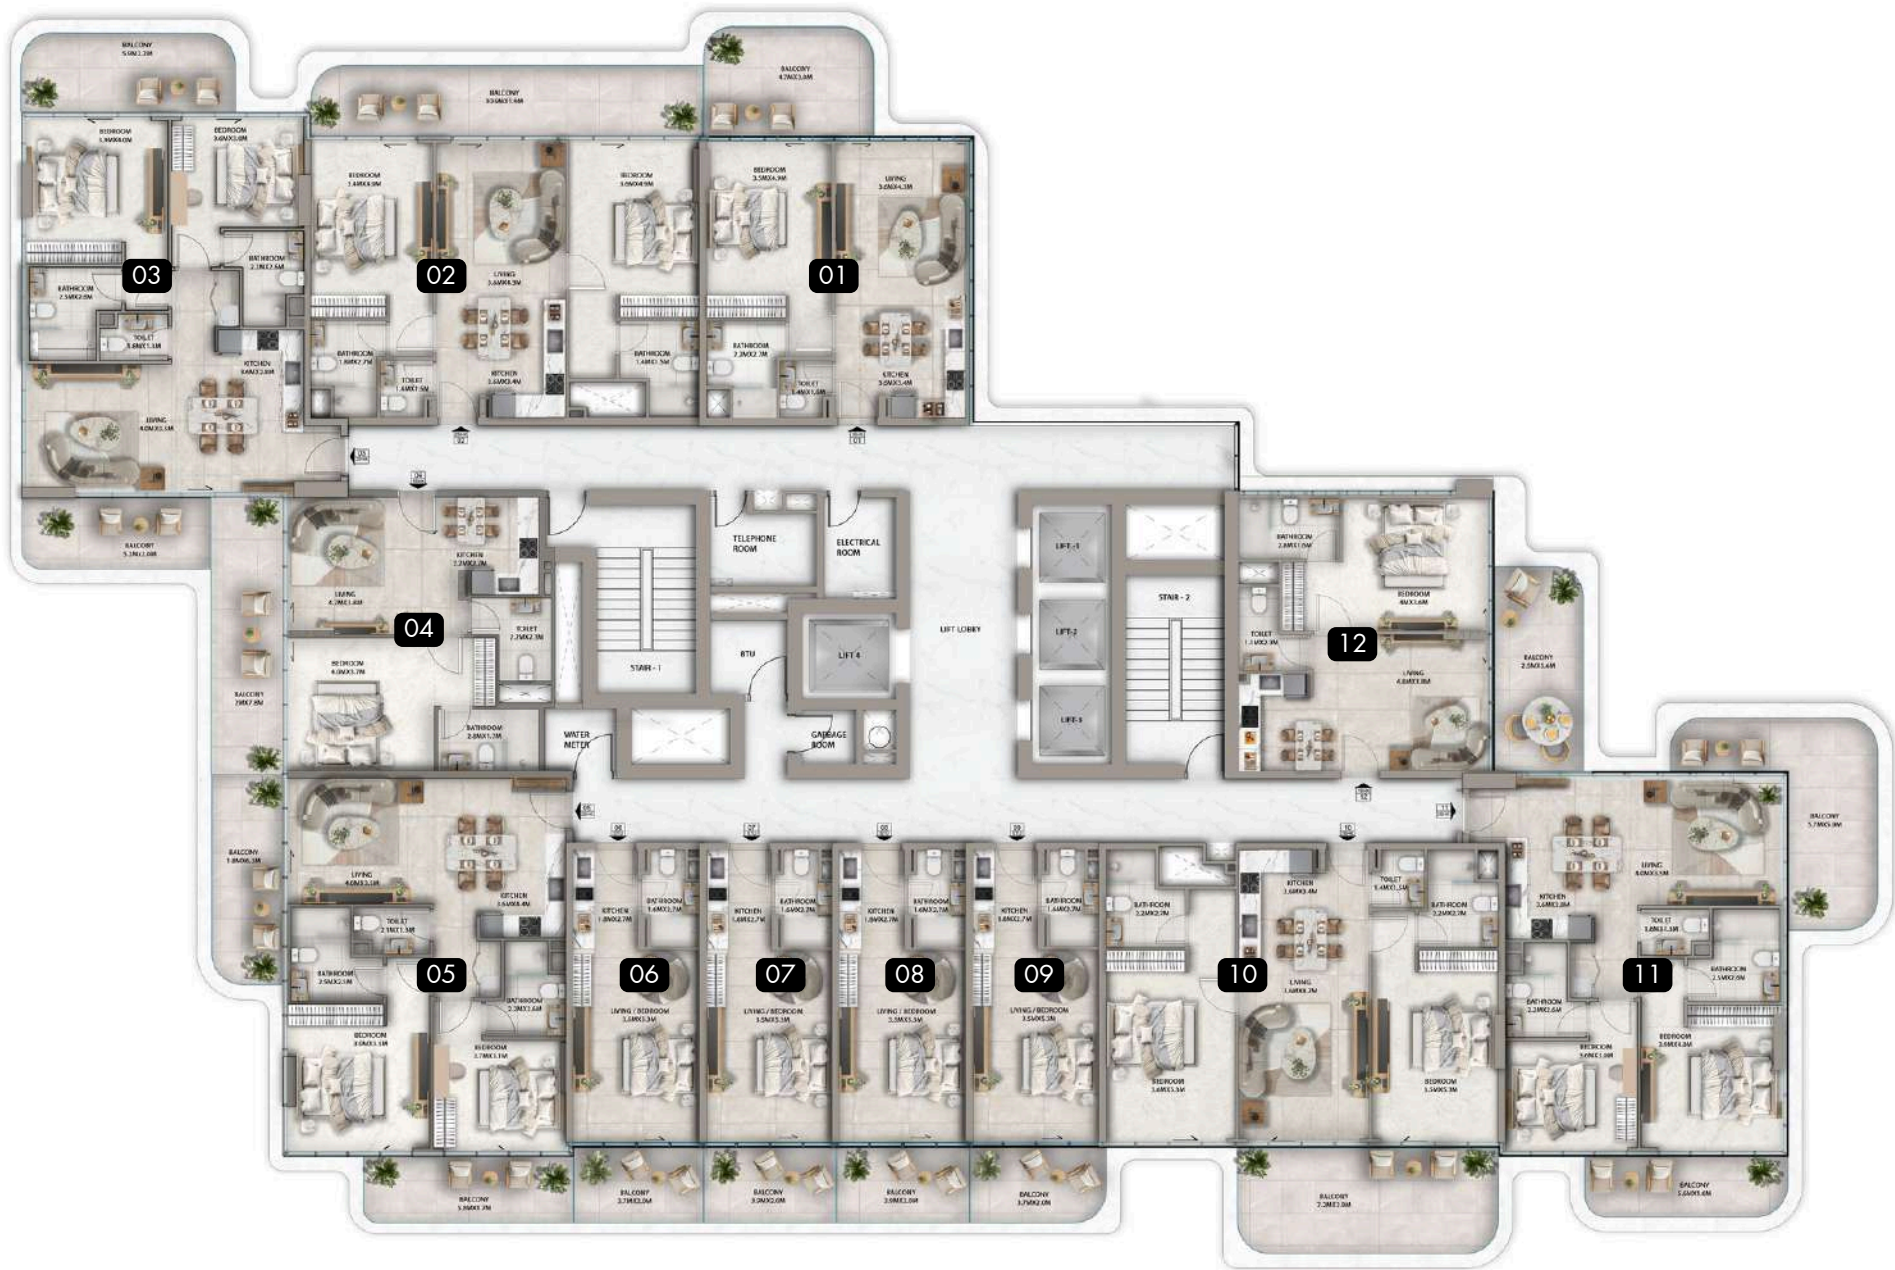

3RD FLOOR PLAN