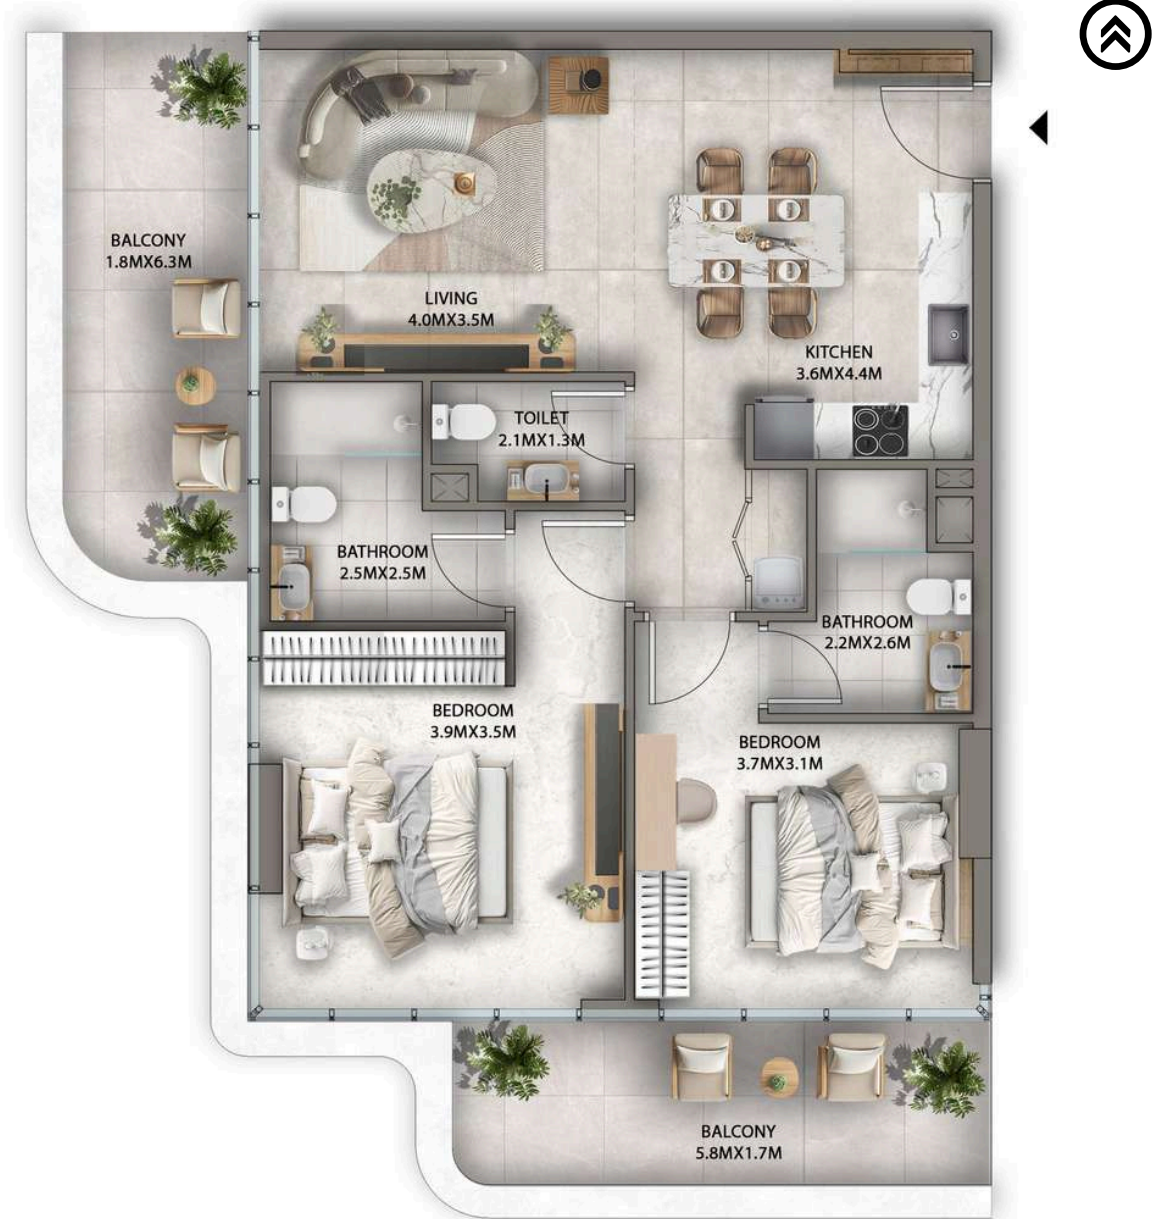

2 BEDROOM UNIT 205

SUITE AREA	82.13 SQM	884.04 SQFT
BALCONY AREA	25.14 SQM	270.60 SQFT
TOTAL AREA	107.27 SQM	1154.64 SQFT