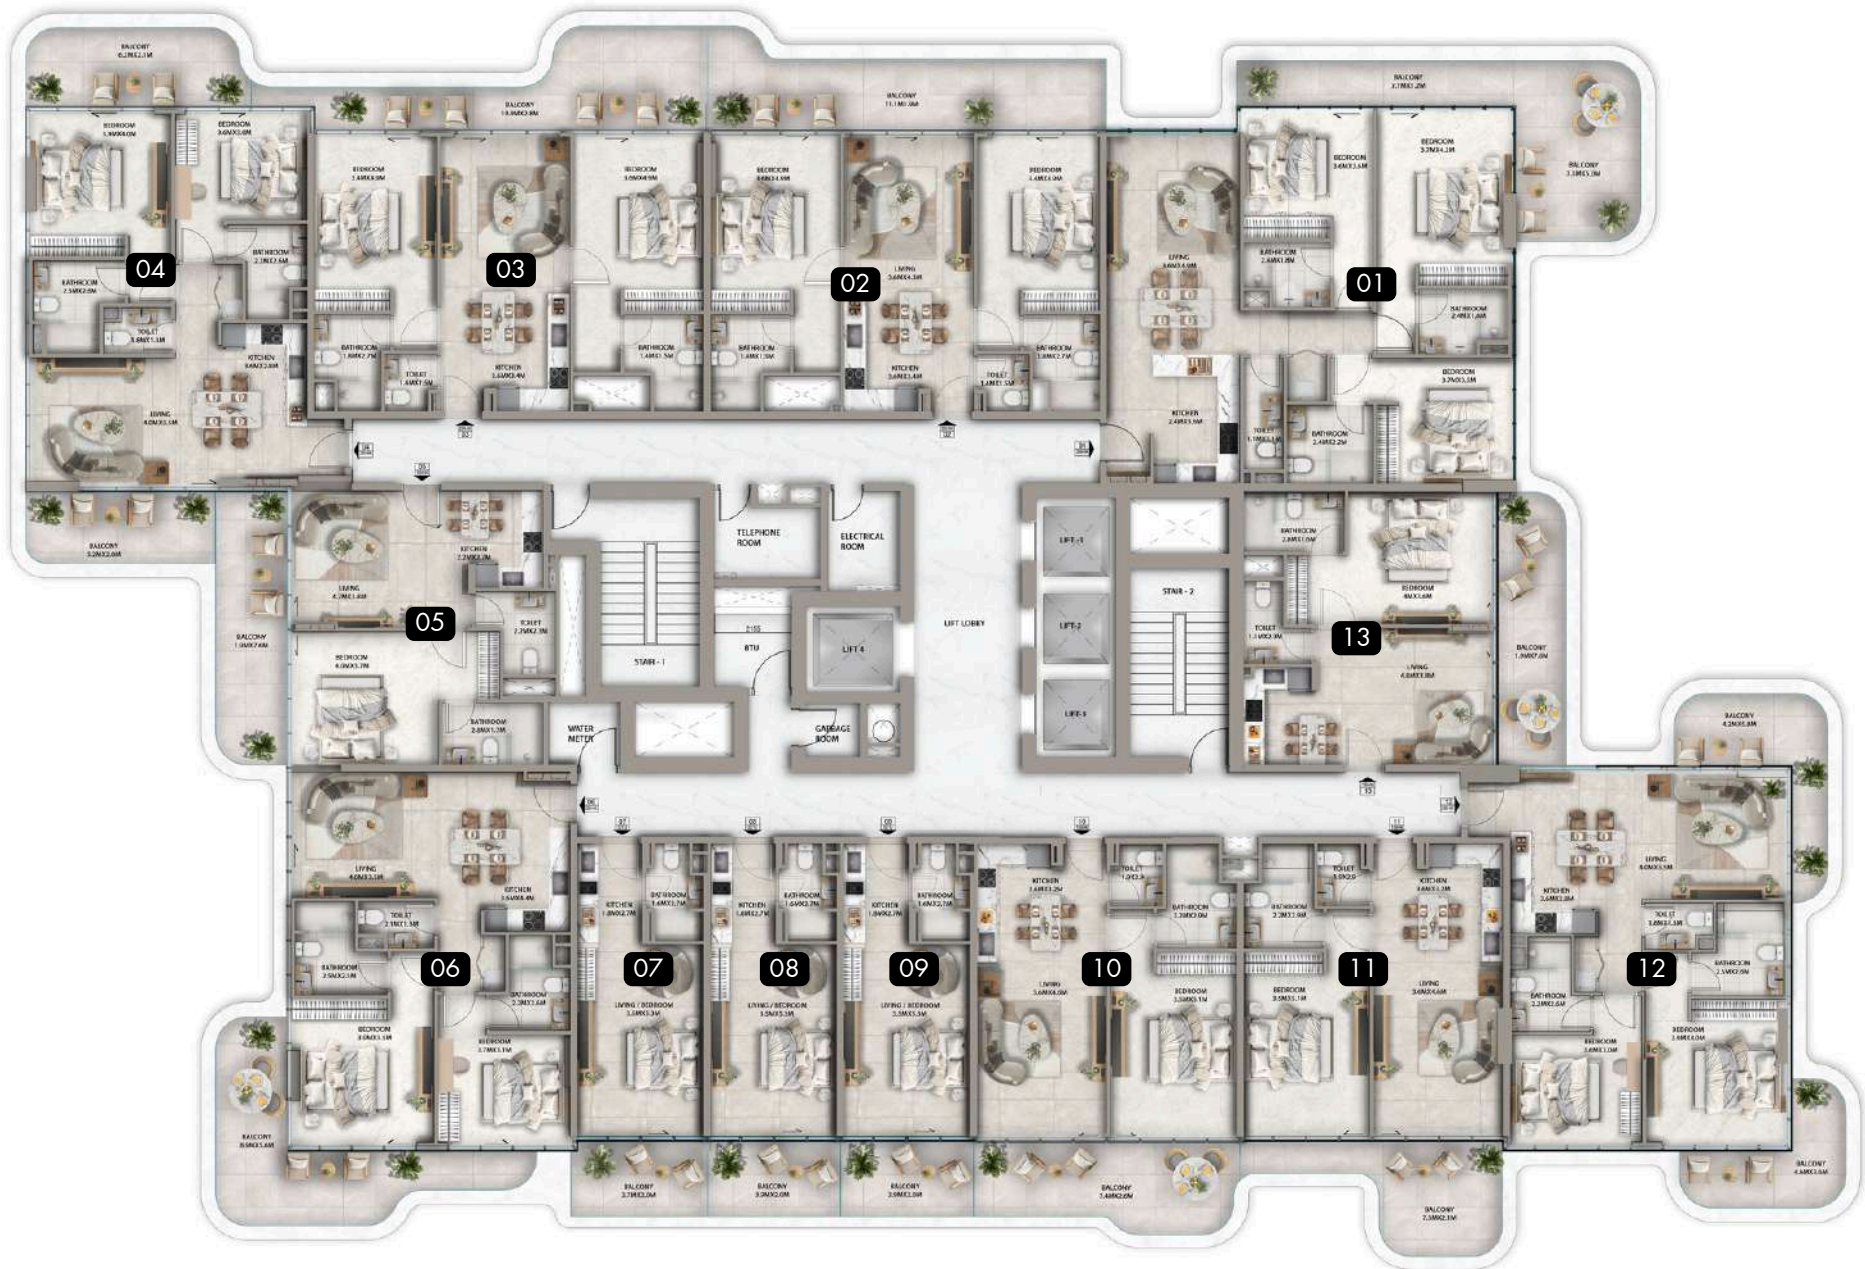

11TH AND 12TH FLOOR PLAN