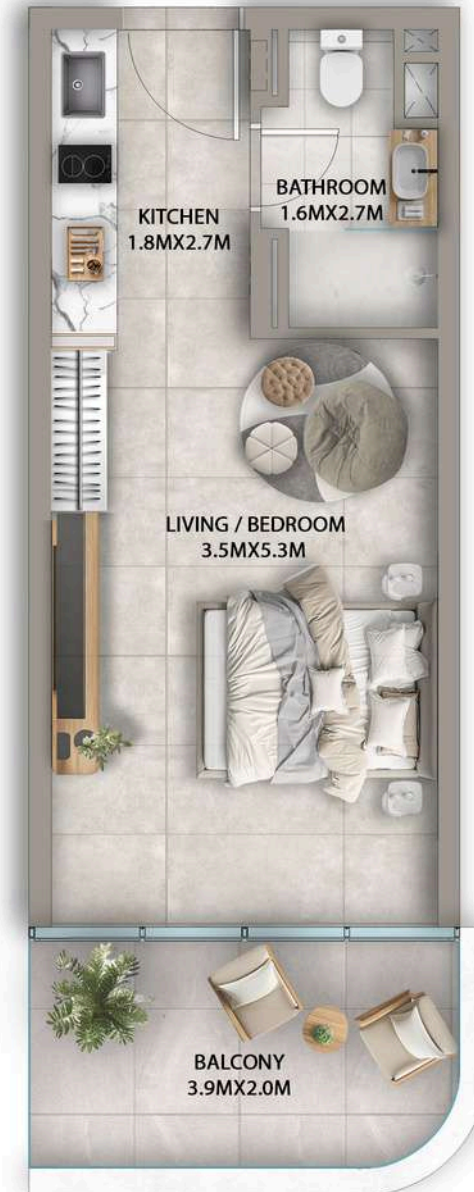

## STUDIO

### UNITS 108, 109, 207, 208

SUITE AREA	30.33 SQM	326.47 SQFT
BALCONY AREA	8.26 SQM	88.91 SQFT
TOTAL AREA	38.59 SQM	415.38 SQFT

KEY PLAN

KEY SECTION

# STUDIO UNIT 110

SUITE AREA	30.48 SQM	328.08 SQFT
BALCONY AREA	8.76 SQM	94.29 SQFT
TOTAL AREA	39.24 SQM	422.38 SQFT