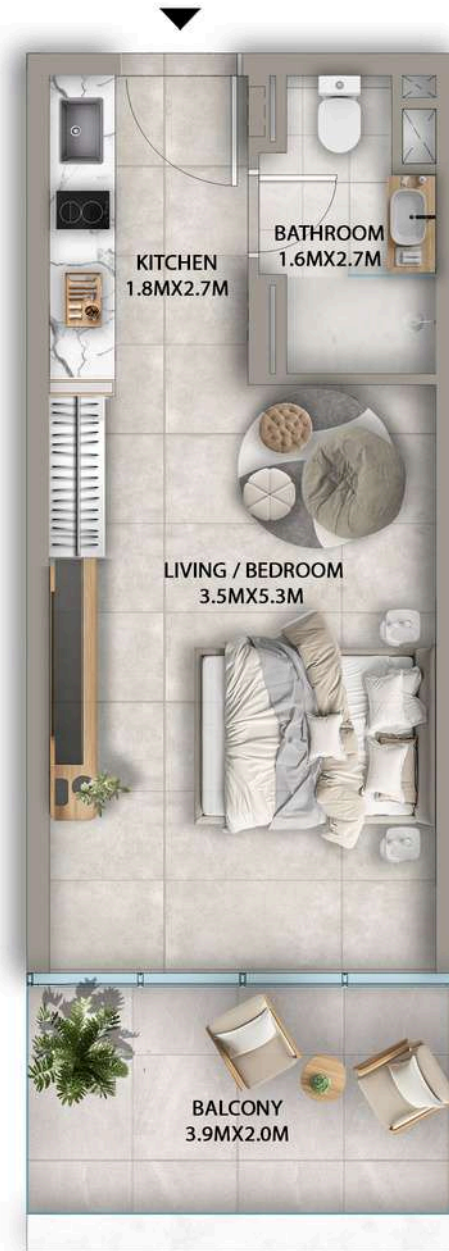

# 1 BEDROOM UNIT 104

SUITE AREA	56.33 SQM	606.33 SQFT
BALCONY AREA	16.65 SQM	179.22 SQFT
TOTAL AREA	72.98 SQM	785.55 SQFT

KEY PLAN

KEY SECTION

## 2 BEDROOM UNIT 105

SUITE AREA	82.11 SQM	883.82 SQFT
BALCONY AREA	25.39 SQM	273.30 SQFT
TOTAL AREA	107.50 SQM	1157.12 SQFT

KEY PLAN

KEY SECTION

# STUDIO UNITS 106, 907

SUITE AREA	30.37 SQM	326.90 SQFT
BALCONY AREA	8.04 SQM	86.54 SQFT
TOTAL AREA	38.41 SQM	413.44 SQFT

KEY PLAN

KEY SECTION