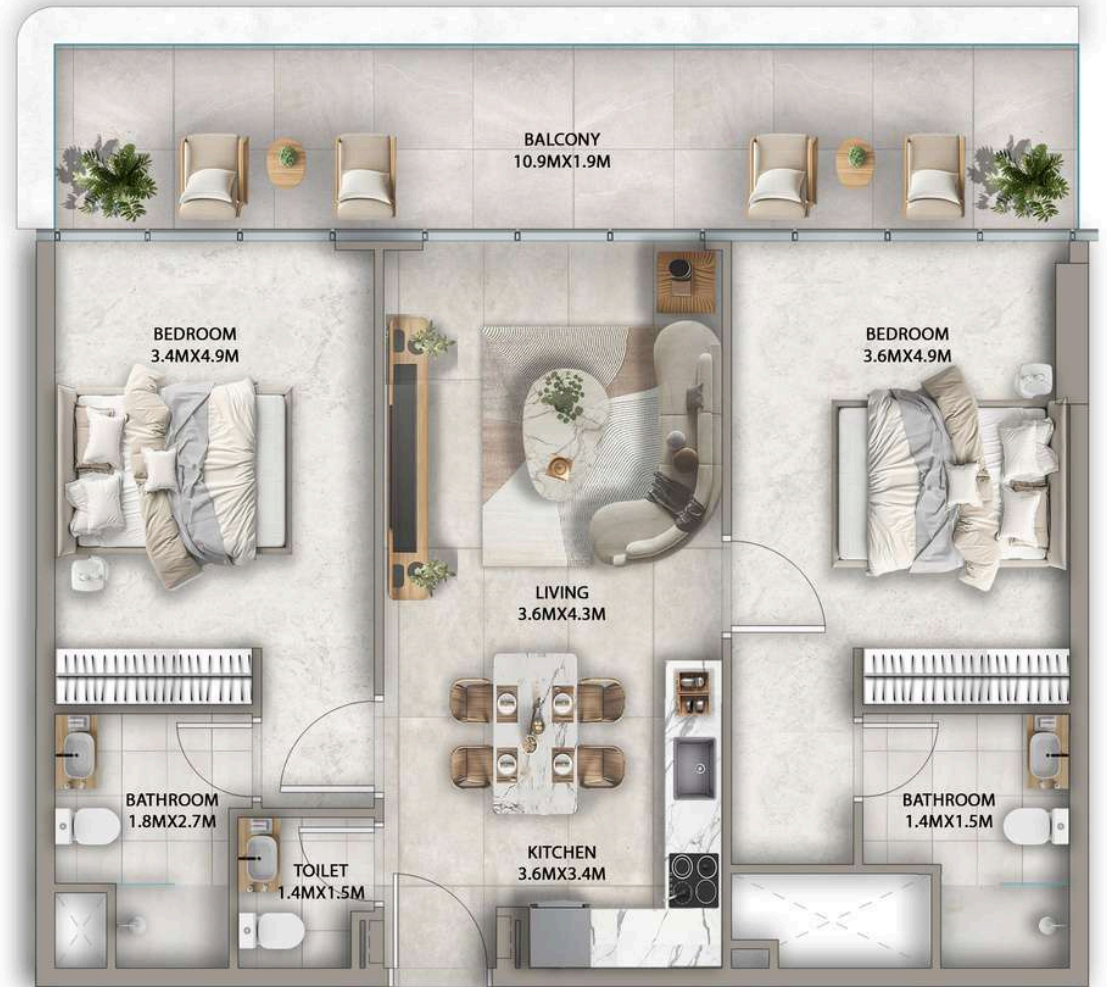

2 BEDROOM UNIT 504

SUITE AREA	83.94 SQM	903.52 SQFT
BALCONY AREA	21.97 SQM	236.48 SQFT
TOTAL AREA	105.91 SQM	1140.01 SQFT