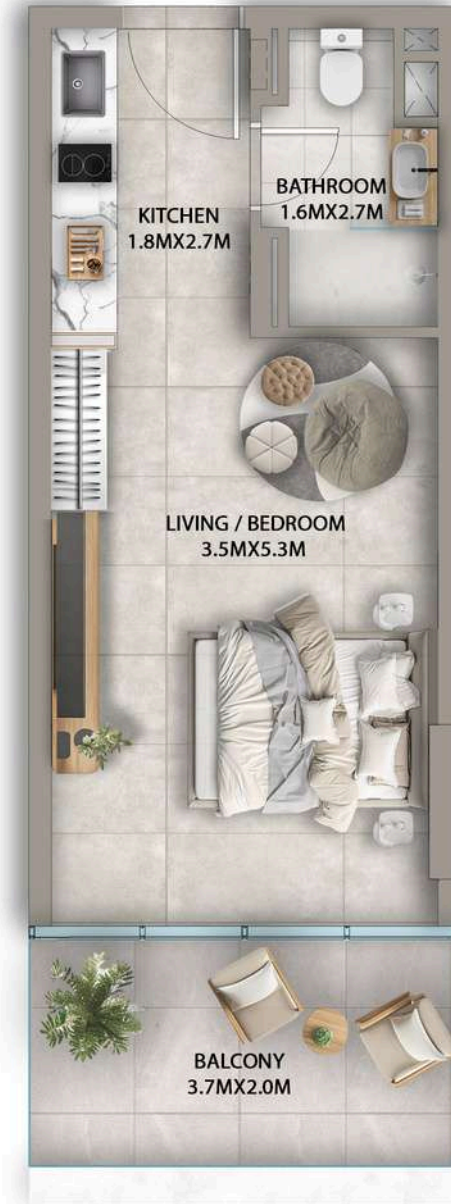

STUDIO UNIT 1507

SUITE AREA	30.37 SQM	326.90 SQFT
BALCONY AREA	8.07 SQM	86.86 SQFT
TOTAL AREA	38.44 SQM	413.76 SQFT