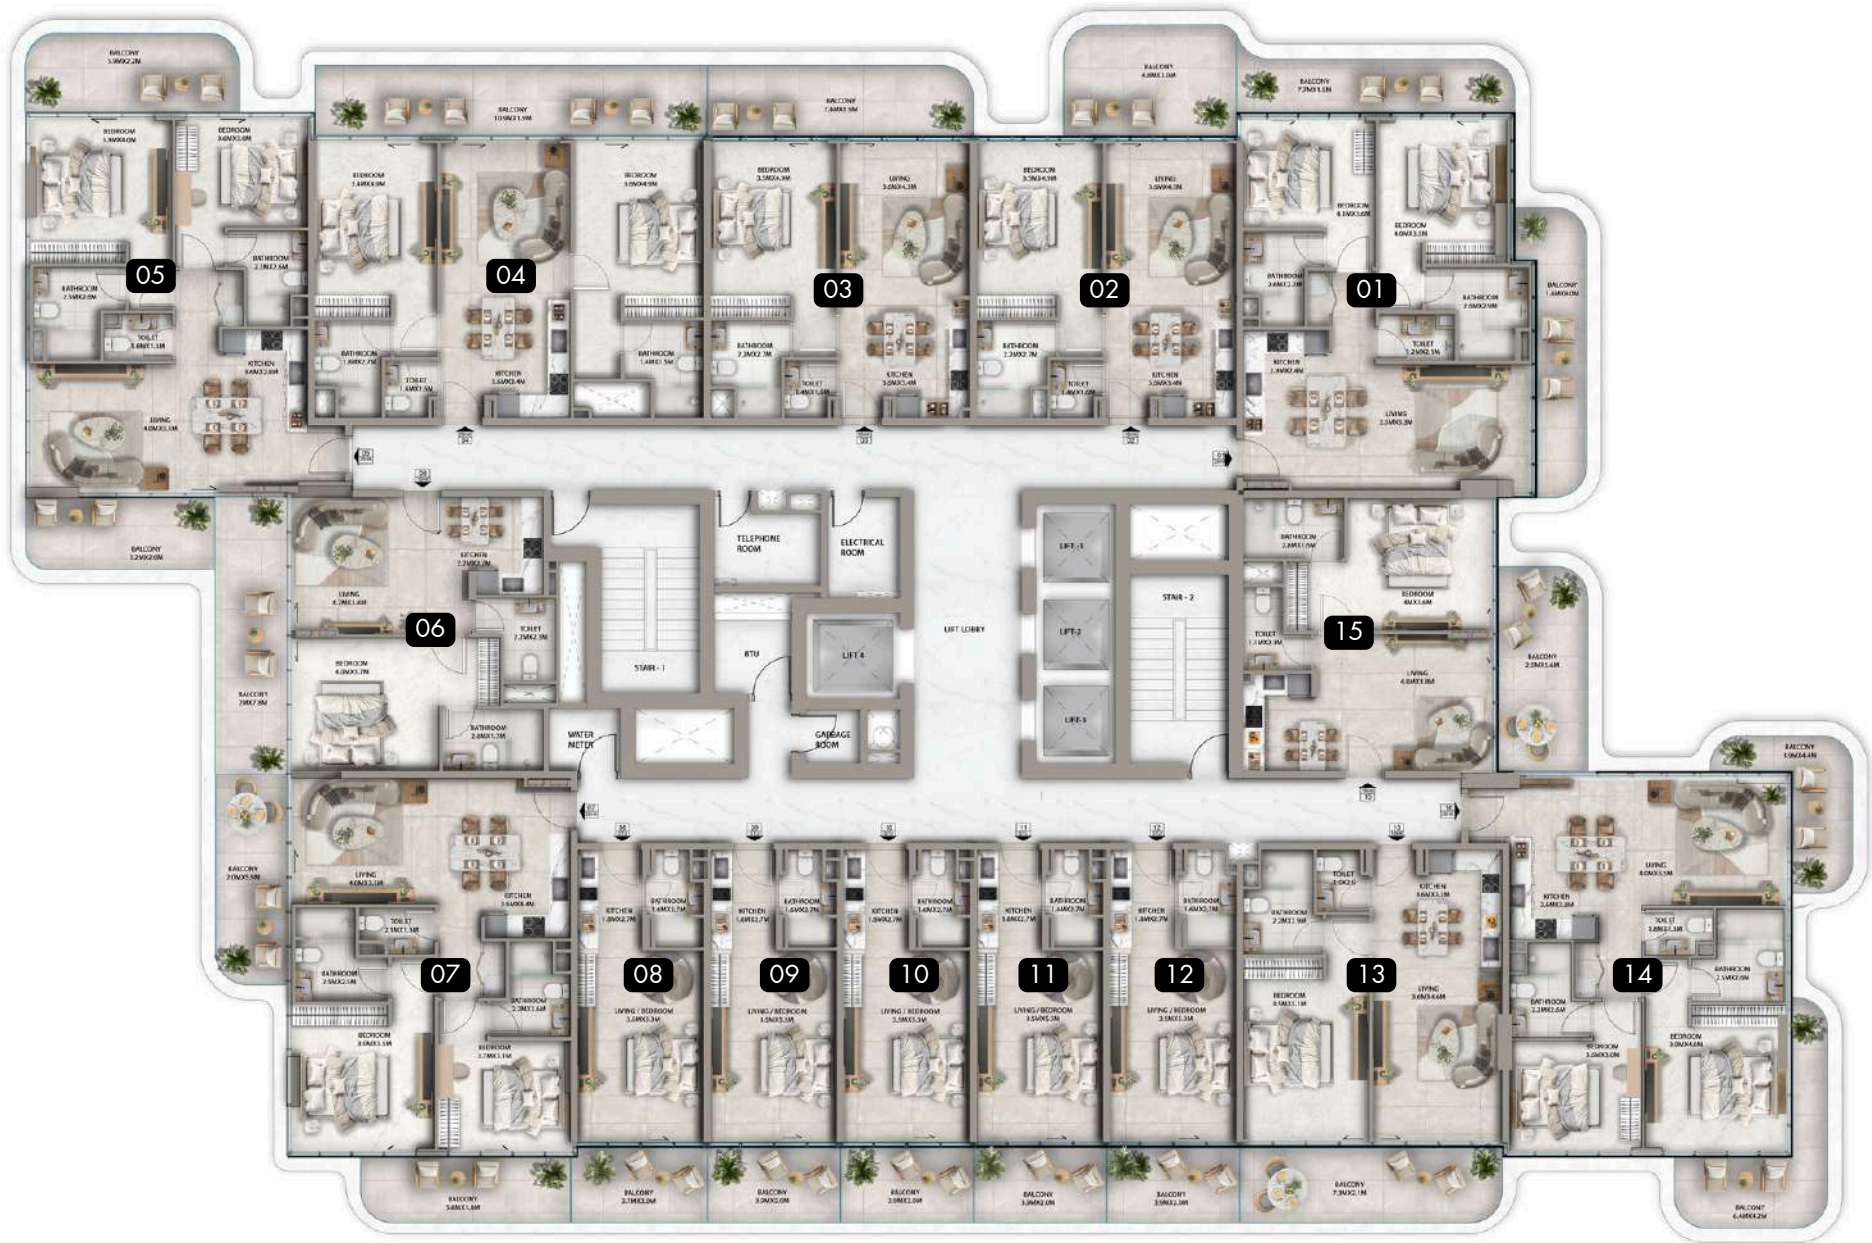

5TH FLOOR PLAN