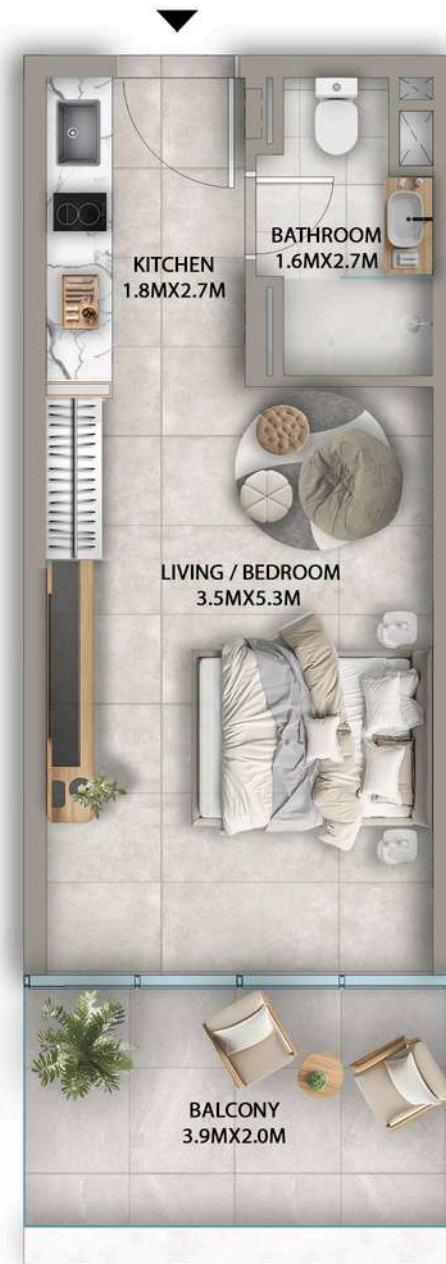

## STUDIO UNIT 206

SUITE AREA	30.36 SQM	326.79 SQFT
BALCONY AREA	8.05 SQM	86.65 SQFT
TOTAL AREA	38.41 SQM	413.44 SQFT

KEY PLAN

KEY SECTION

# STUDIO UNIT 209

SUITE AREA	30.33 SQM	326.47 SQFT
BALCONY AREA	8.27 SQM	89.02 SQFT
TOTAL AREA	38.60 SQM	415.49 SQFT

KEY SECTION