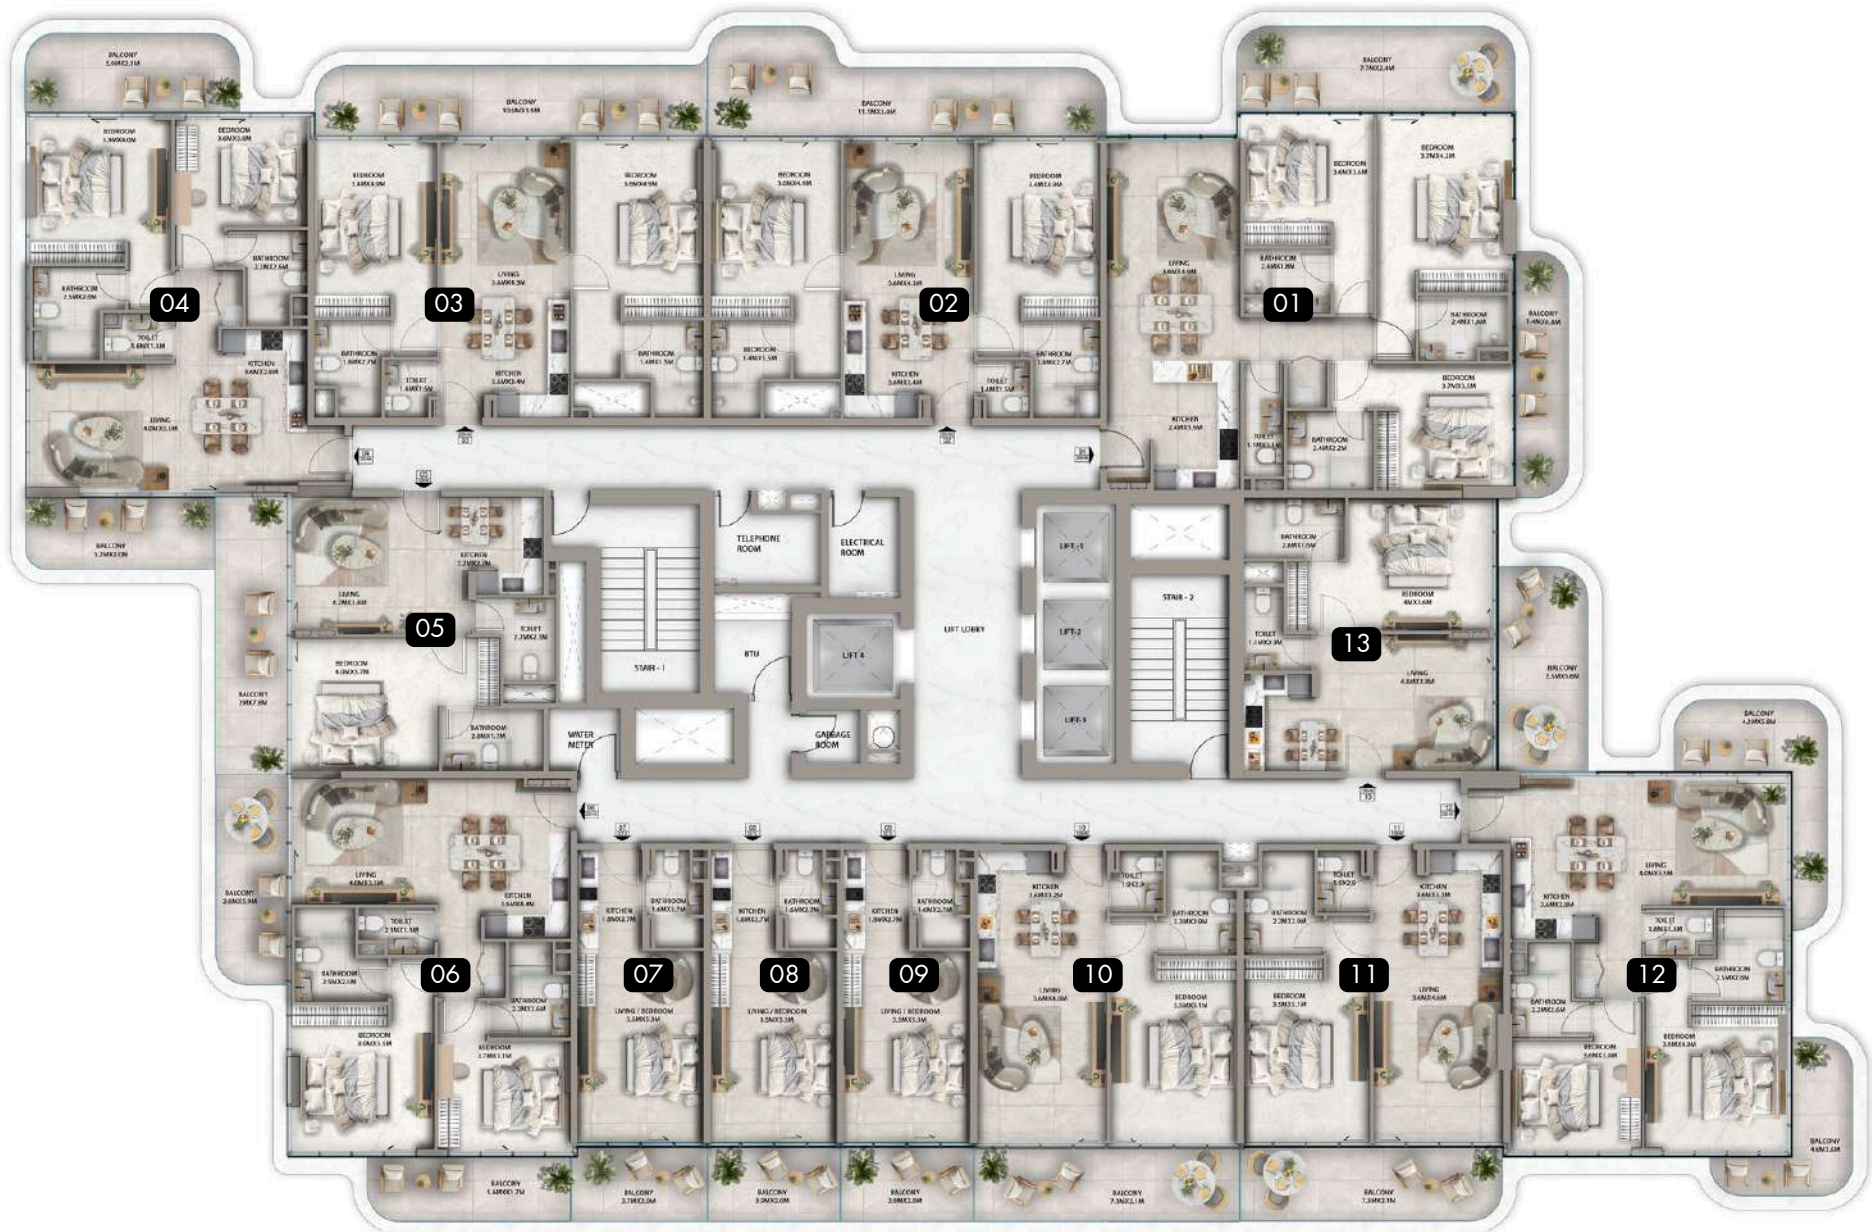

6TH FLOOR PLAN