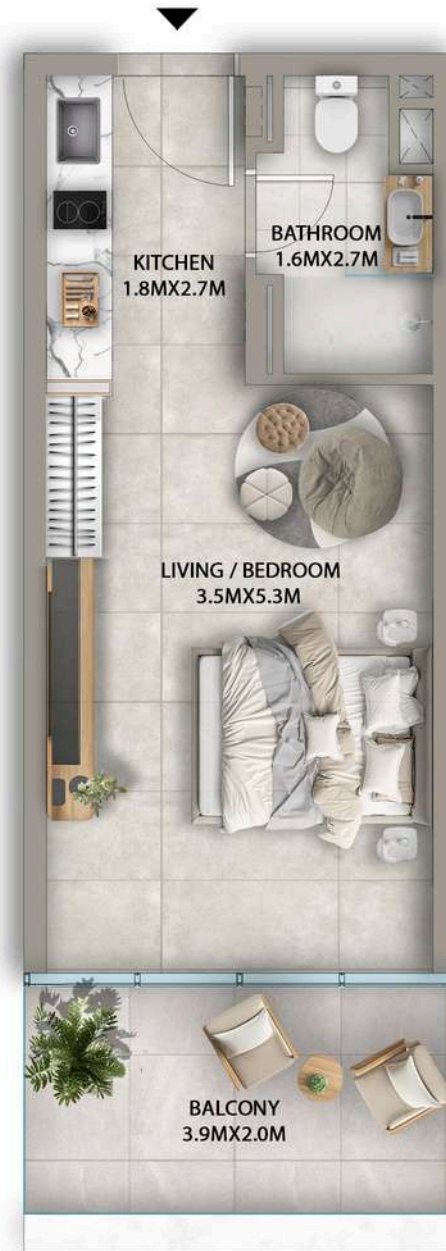

STUDIO UNIT 512

SUITE AREA	30.50 SQM	328.30 SQFT
BALCONY AREA	8.25 SQM	88.80 SQFT
TOTAL AREA	38.75 SQM	417.10 SQFT