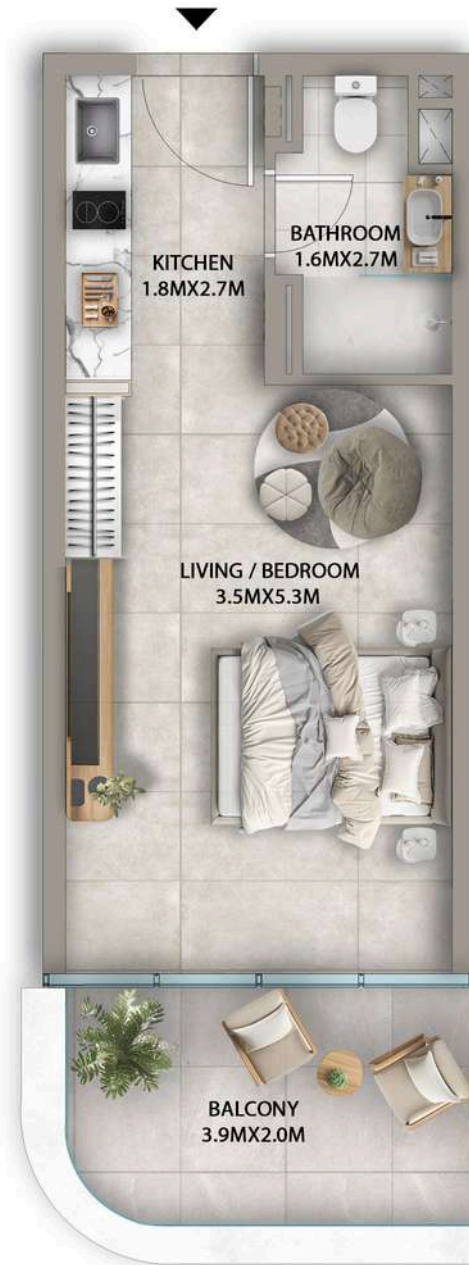

STUDIO

UNITS 707, 1007, 1407

SUITE AREA	30.37 SQM	326.90 SQFT
BALCONY AREA	8.11 SQM	87.30 SQFT
TOTAL AREA	38.48 SQM	414.20 SQFT