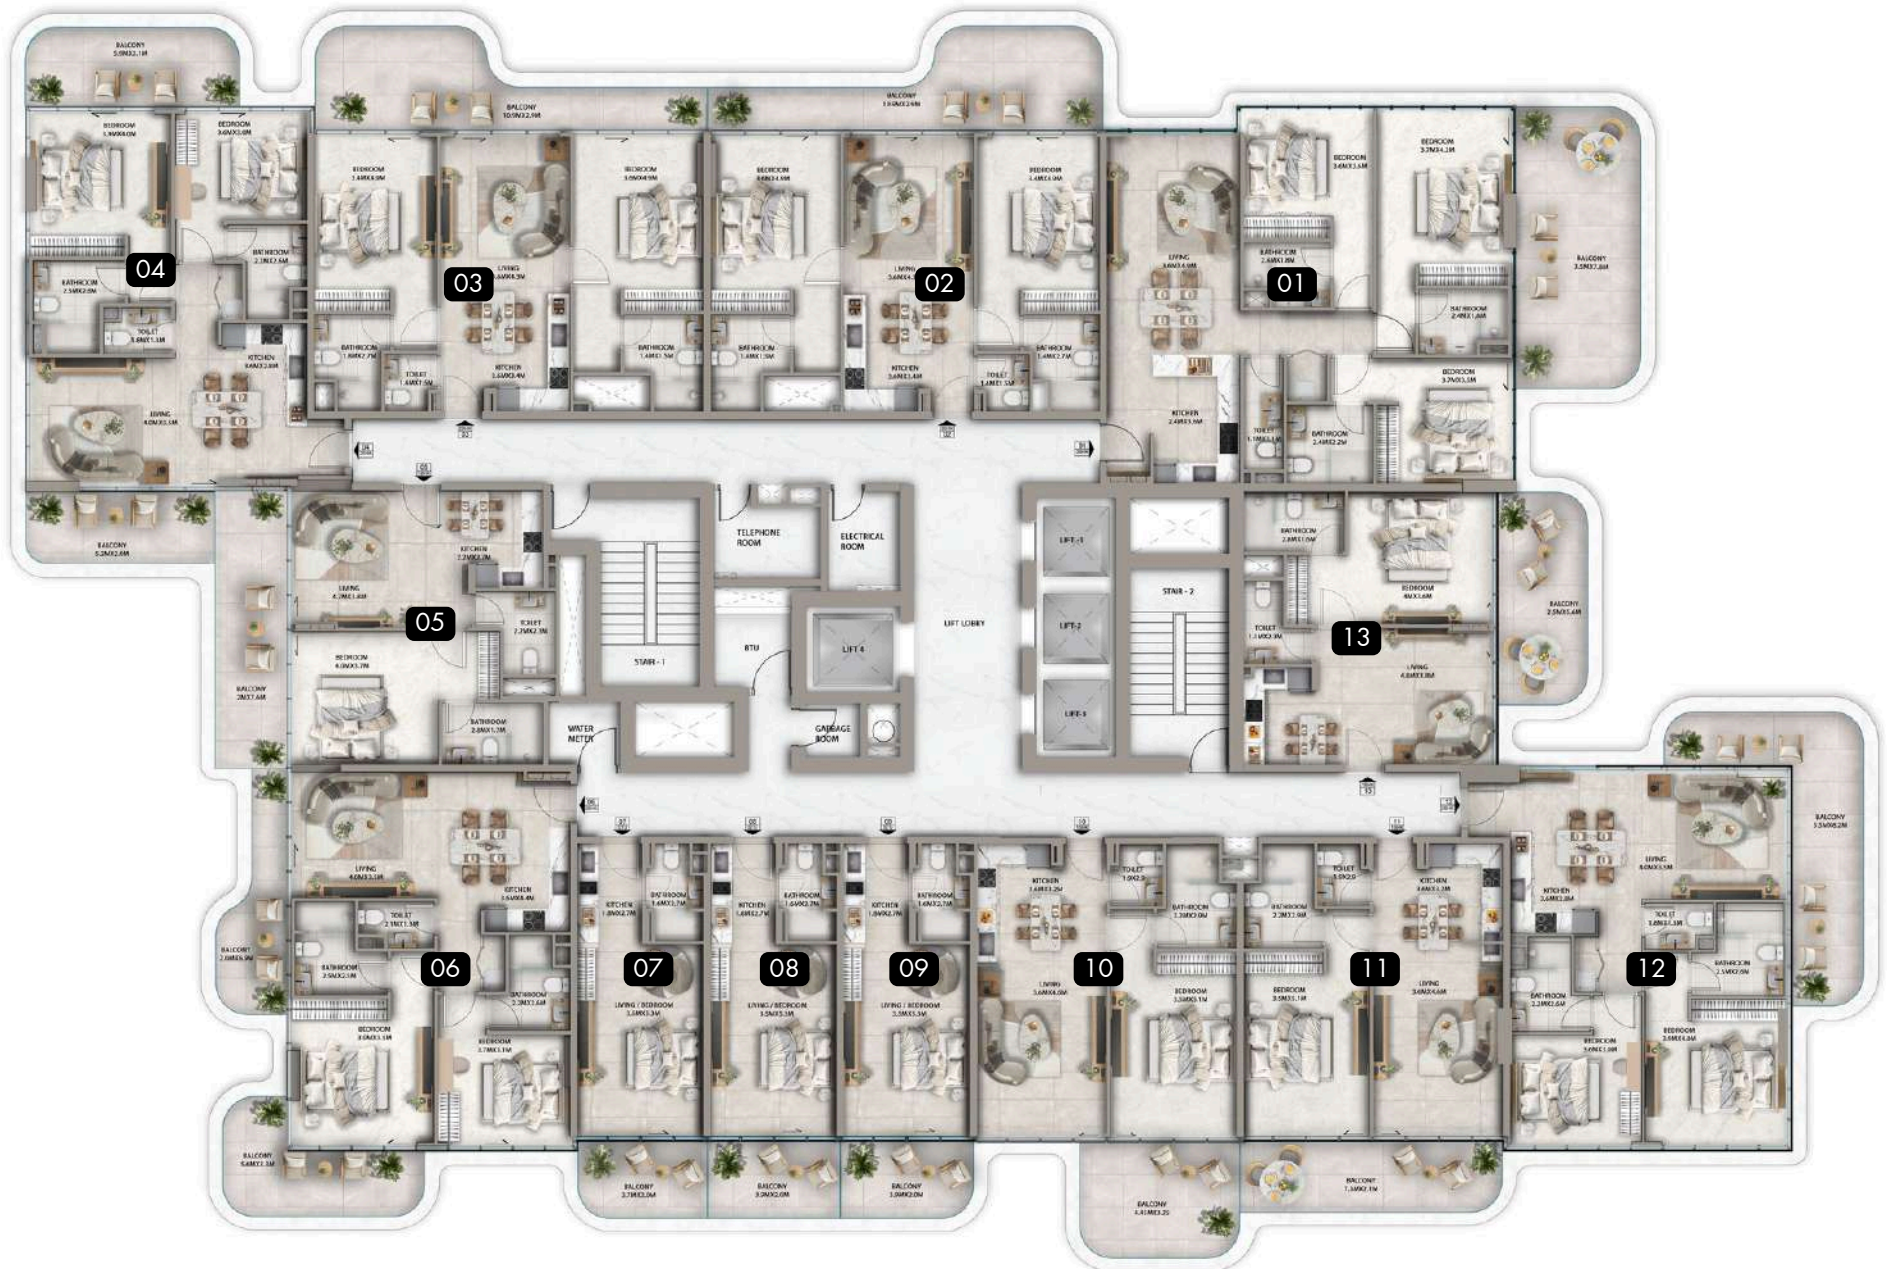

7TH, 10TH, AND 14TH FLOOR PLAN