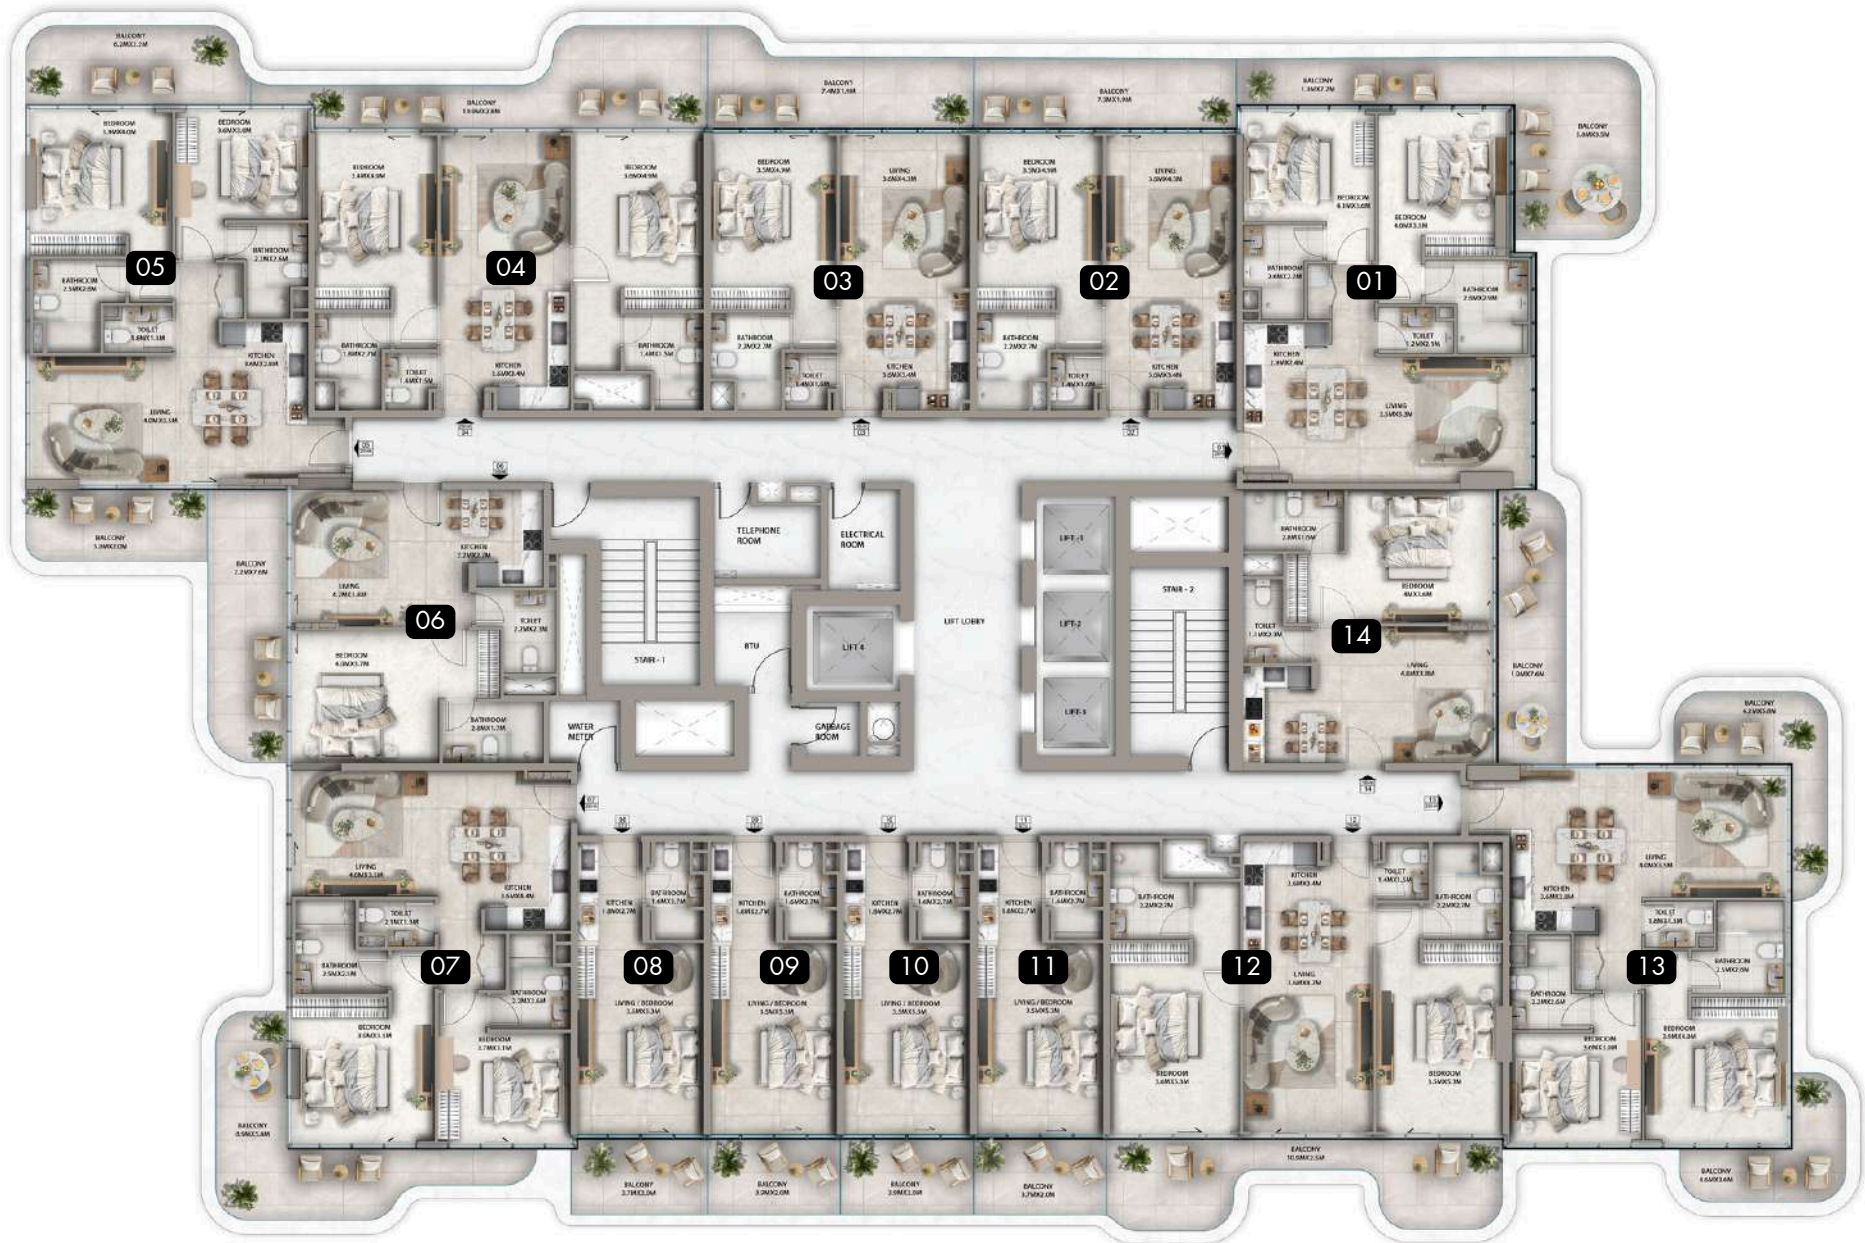

4TH FLOOR PLAN