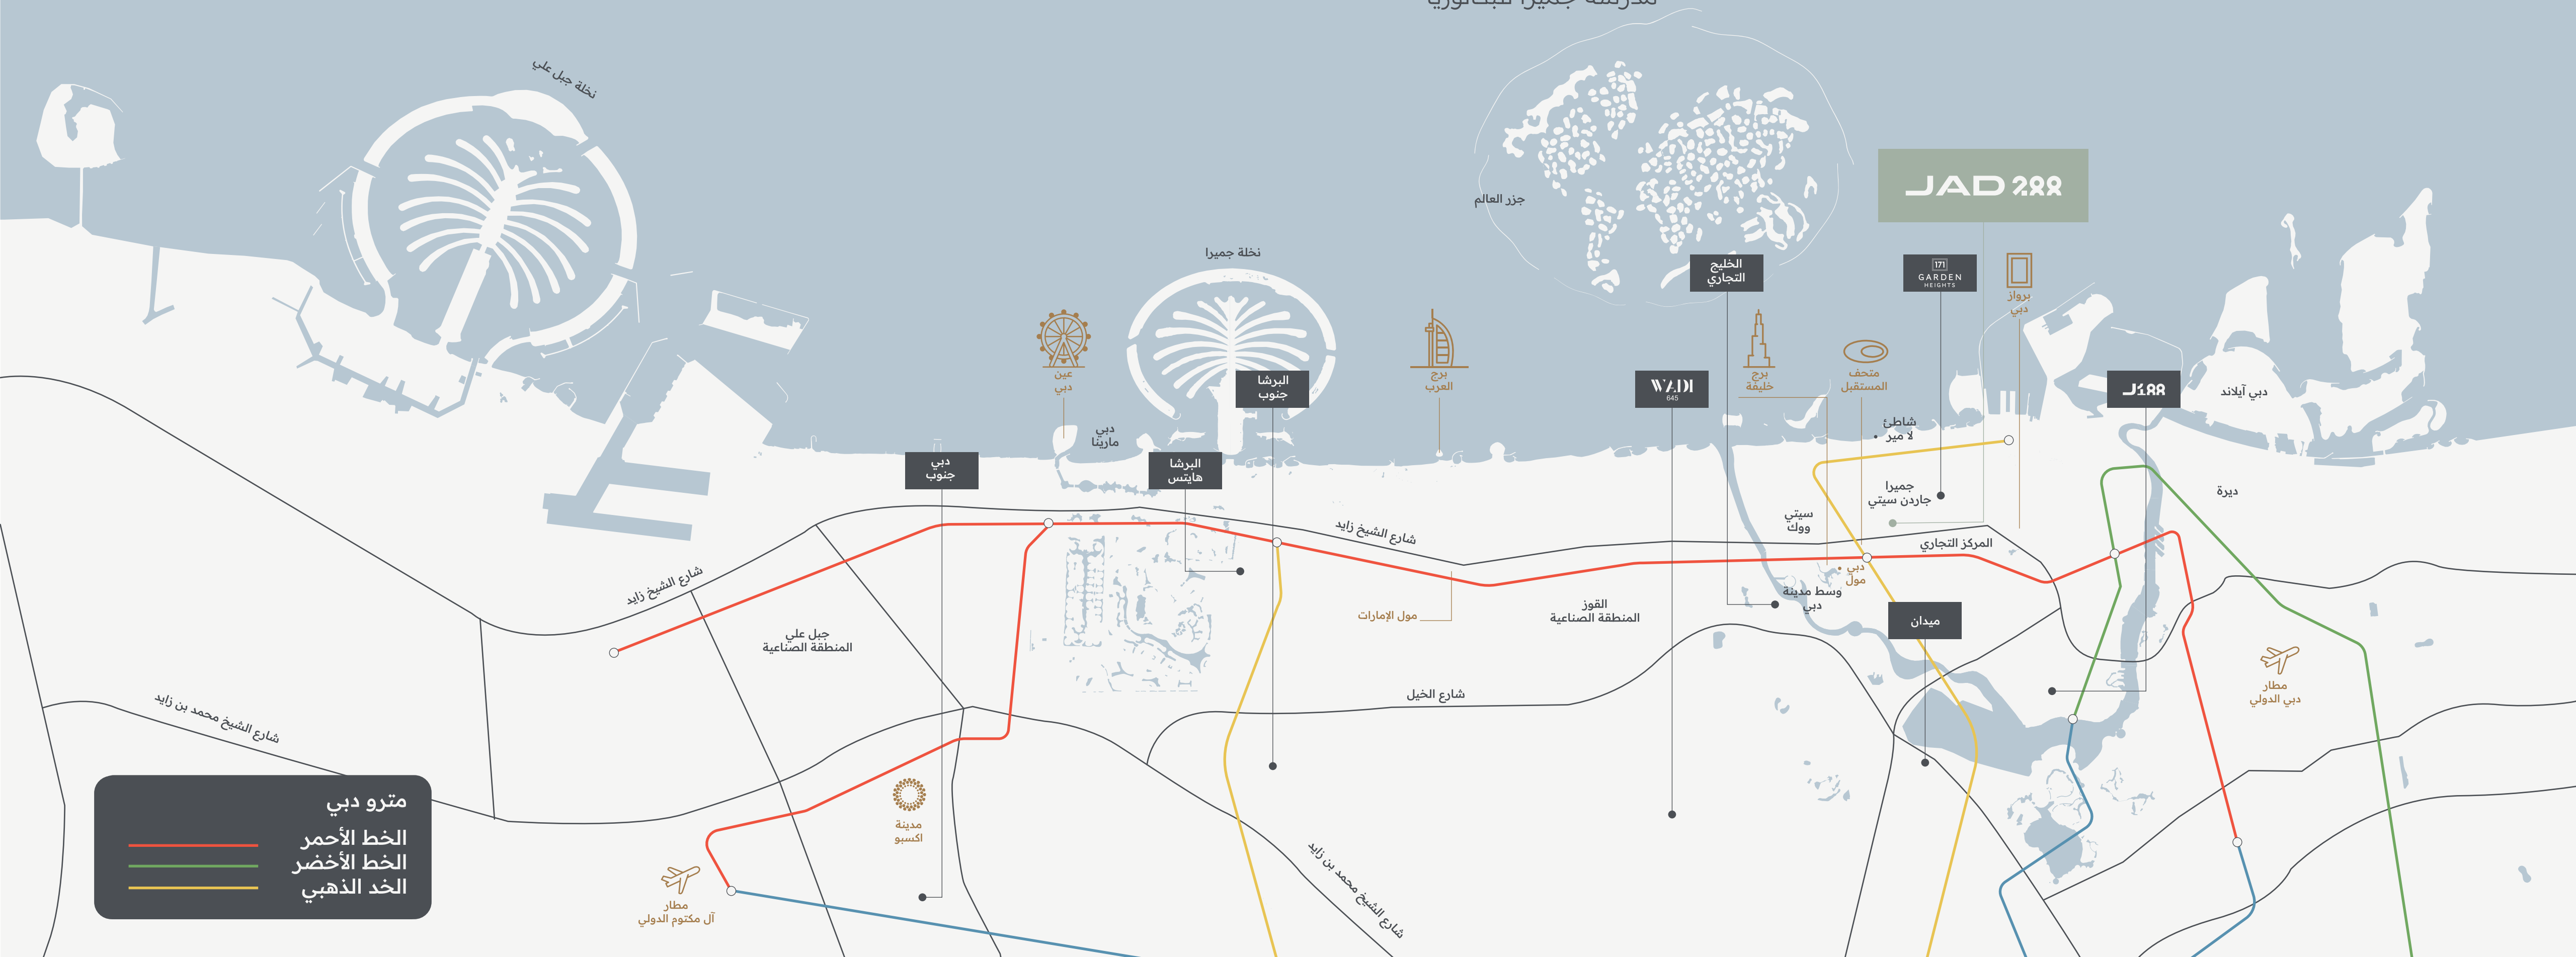

نجمع بين حيوية المدينة وهدوء المجتمع

يتميز مشروع جاد 288 بموقعه المثالي في مدينة جميرا جاردن، مما يجعله الخيار الأمثل للاستمتاع بأفضل ما تقدمه دبي. يقع المشروع بالقرب من شارع الشيخ زايد، ويتيح لسكانه سهولة الوصول إلى أبرز وجهات المدينة.

مطار دبي الدولي (DXB)

10 دقائق

شارع الشيخ زايد (E11)
مركز دبي المالي العالمي
الجامعة الكندية دبي

05 دقائق

مول الإمارات

14 دقيقة

برج خليفة / وسط مدينة دبي
متحف المستقبل

08 دقائق

مستشفى ميدكير الصفا
شاطئ جميرا

15 دقيقة

سييتي ووك
كوكاكولا أرينا
دبي مول
مدرسة جميرا للكالوريا

مترو دبي
الخط الأحمر
الخط الأخضر
الخط الذهبي

مطار آل مكتوم الدولي

مدينة اكسيو

شارع الشيخ محمد بن زايد

شارع الشيخ محمد بن زايد

شارع الشيخ زايد

المنطقة الصناعية جبل علي

دبي ماريتا

البرشا هايتس

البرشا جنوب

شارع الشيخ زايد

مول الإمارات

شارع الخيل