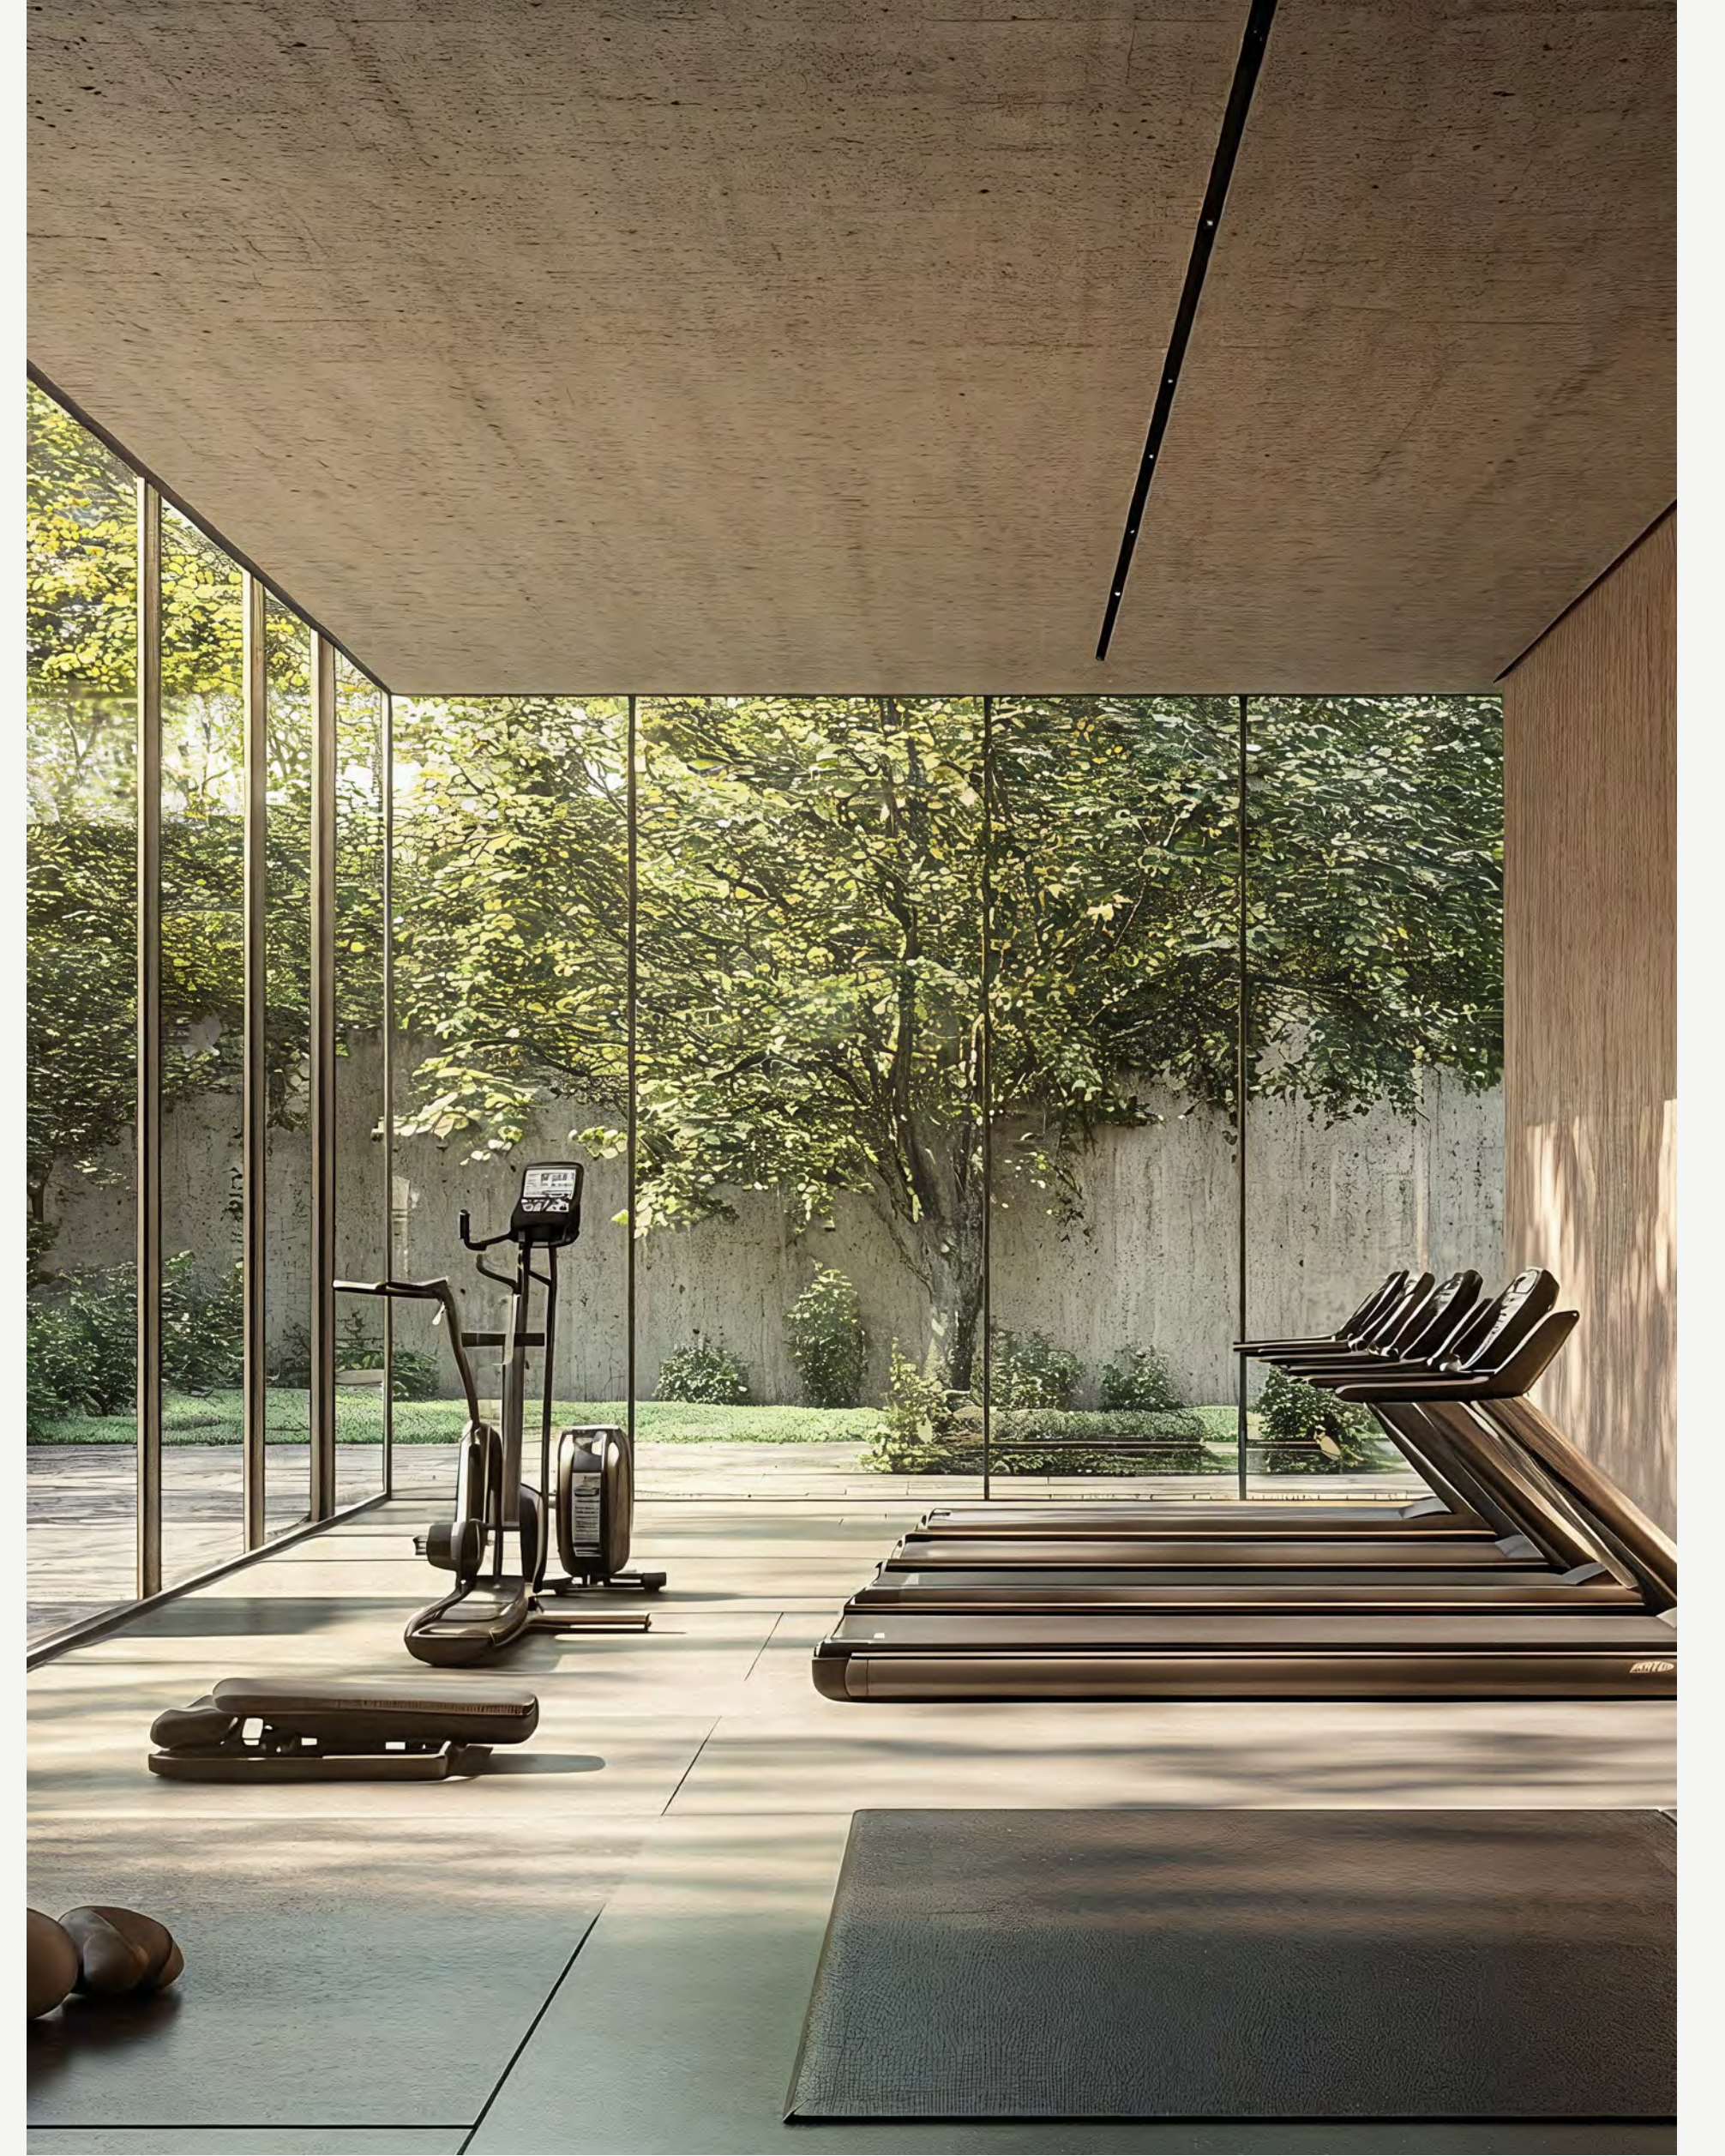

نؤمن بأن المنزل هو الملاذ الذي ينبض بالراحة والهدوء والسعادة، حيث تمتزج تصاميمنا الراقية مع مفاهيم الصحة والرفاهية المبتكرة، لنعلم عبر جاد جلوبال معياراً جديداً لفن العيش الراقى في دبي وخارجها. نبني بعناية وتتابع التفاصيل بدقة، فالتغيير لا يعلن بصخب، بل يحس به بهدوء في تفاصيل الحياة اليومية، عملنا لا يقتصر على المظهر الخارجي فحسب، بل عن الأثر العميق الذي يتركه المكان عندما تعيش فيه.